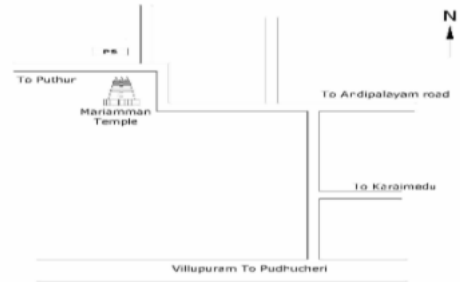

கையொப்பம்

Nazri Naksha

Google Map View

Polling Station Building Front View

Polling Station Front View

Cad View

Key MAP View

| | | | | | |
|---|------------|---|------------|---|------------|
| 1 பெயர் : மீனாட்சி கணவர் பெயர்: பாஸ்கர் வீட்டு எண் : 1 வயது : 62 பாலினம் : பெண் Photo is available | XGI1405927 | 2 பெயர் : கலைவாணன் - தந்தையின் பெயர்: கலியமூர்த்தி - வீட்டு எண் : 1 வயது : 32 பாலினம் : ஆண் Photo is available | XGI1027267 | 3 பெயர் : ஜெயபிரகாஸ் - தந்தையின் பெயர்: ஜெயபாலன் - வீட்டு எண் : 1 வயது : 29 பாலினம் : ஆண் Photo is available | XGI1179399 |
| 4 பெயர் : ஆம்மு கணவர் பெயர்: பாஸ்கர் வீட்டு எண் : 1 வயது : 24 பாலினம் : பெண் Photo is available | XGI2226967 | 5 பெயர் : சுவேதா தந்தையின் பெயர்: இலட்சியமூர்த்தி வீட்டு எண் : 1/18ஏ வயது : 22 பாலினம் : பெண் Photo is available | XGI2283893 | 6 பெயர் : கார்த்தீபன் - தந்தையின் பெயர்: கிருஷ்ணமூர்த்தி - வீட்டு எண் : 1-20 வயது : 37 பாலினம் : ஆண் Photo is available | XGI0126284 |
| 7 பெயர் : ராகுல் - தந்தையின் பெயர்: ராமச்சந்திரன் - வீட்டு எண் : 1-81 வயது : 30 பாலினம் : ஆண் Photo is available | XGI1216571 | 8 பெயர் : கலைச்செல்வன் தந்தையின் பெயர்: ஜோதி வீட்டு எண் : 1/102 வயது : 22 பாலினம் : ஆண் Photo is available | XGI2269066 | 9 பெயர் : அஸ்வினி தந்தையின் பெயர்: மதுரமுத்து வீட்டு எண் : 1-103 வயது : 26 பாலினம் : பெண் Photo is available | XGI1405679 |
| 10 பெயர் : பாலமுருகன் - தந்தையின் பெயர்: உமாபதி - வீட்டு எண் : 1-109 வயது : 30 பாலினம் : ஆண் Photo is available | XGI1179423 | 11 பெயர் : ஜெயகாந்தன் - தந்தையின் பெயர்: சுப்ரமணியன் - வீட்டு எண் : 1-124 வயது : 30 பாலினம் : ஆண் Photo is available | XGI1027259 | 12 பெயர் : ரமேஷ் தந்தையின் பெயர்: கோவிந்தசாமி வீட்டு எண் : 1/126 வயது : 47 பாலினம் : ஆண் Photo is available | XGI2430833 |
| 13 பெயர் : பாலாஜி - தந்தையின் பெயர்: முருகன் - வீட்டு எண் : 1/132 வயது : 27 பாலினம் : ஆண் Photo is available | XGI1296847 | 14 பெயர் : தேன்மொழி - தந்தையின் பெயர்: ராமலிங்கம் - வீட்டு எண் : 1-133 வயது : 33 பாலினம் : பெண் Photo is available | XGI0575548 | 15 பெயர் : நீலாவதி - தந்தையின் பெயர்: லட்சுமணன் - வீட்டு எண் : 1-138 வயது : 40 பாலினம் : பெண் Photo is available | XGI1027291 |
| 16 பெயர் : தீபா தந்தையின் பெயர்: முருகன் வீட்டு எண் : 1/145 வயது : 25 பாலினம் : பெண் Photo is available | XGI1405844 | 17 பெயர் : செல்வம் - தந்தையின் பெயர்: வேலாயுதம் - வீட்டு எண் : 1/148 வயது : 50 பாலினம் : ஆண் Photo is available | XGI0804278 | 18 பெயர் : ஜெயரோஜா - தந்தையின் பெயர்: பட்ராசு - வீட்டு எண் : 1-149 வயது : 30 பாலினம் : பெண் Photo is available | XGI1027283 |
| 19 பெயர் : சந்திரகாந்தன் தந்தையின் பெயர்: சுப்ரமணியன் வீட்டு எண் : 1/154 வயது : 28 பாலினம் : ஆண் Photo is available | XGI1405950 | 20 பெயர் : கவியா கணவர் பெயர்: கிருஷ்ணவேல் வீட்டு எண் : 1/190 வயது : 24 பாலினம் : பெண் Photo is available | XGI2218105 | 21 பெயர் : பாரதி கணவர் பெயர்: வெங்கட்ராமன் வீட்டு எண் : 1/218 வயது : 42 பாலினம் : பெண் Photo is available | XGI2212231 |
| 22 பெயர் : நெடுஞ்செழியன் கணவர் பெயர்: சாரங்கபாணி வீட்டு எண் : 1/243 வயது : 70 பாலினம் : பெண் Photo is available | XGI1405943 | 23 பெயர் : ஜெயந்தி - கணவர் பெயர்: ராஜ்நாராயணன் - வீட்டு எண் : 1-247 வயது : 47 பாலினம் : பெண் Photo is available | XGI0491985 | 24 பெயர் : சுப்பிரமணியன் - தந்தையின் பெயர்: வீரப்பன் - வீட்டு எண் : 2 வயது : 71 பாலினம் : ஆண் Photo is available | XGI1960392 |
| 25 பெயர் : செந்தாமரைக்கண்ணன் - தந்தையின் பெயர்: இராஜகோபால் - வீட்டு எண் : 2 வயது : 67 பாலினம் : ஆண் Photo is available | XGI1960400 | 26 பெயர் : விஜயா - கணவர் பெயர்: சுப்பிரமணியன் - வீட்டு எண் : 2 வயது : 66 பாலினம் : பெண் Photo is available | XGI1960418 | 27 பெயர் : ஜெயலட்சுமி - கணவர் பெயர்: செந்தாமரைக்கண்ணன் - வீட்டு எண் : 2-205 வயது : 58 பாலினம் : பெண் Photo is available | XGI1960426 |
| 28 பெயர் : ராஜா - தந்தையின் பெயர்: மன்னாதன் - வீட்டு எண் : 2 வயது : 37 பாலினம் : ஆண் Photo is available | XGI1216605 | 29 பெயர் : பாரத பிரதாப் - தந்தையின் பெயர்: குணசேகரன் - வீட்டு எண் : 2 வயது : 28 பாலினம் : ஆண் Photo is available | XGI1216597 | 30 பெயர் : மகாதேவி - கணவர் பெயர்: தாமோதரன் - வீட்டு எண் : 2-205 வயது : 46 பாலினம் : பெண் Photo is available | XGI0575514 |