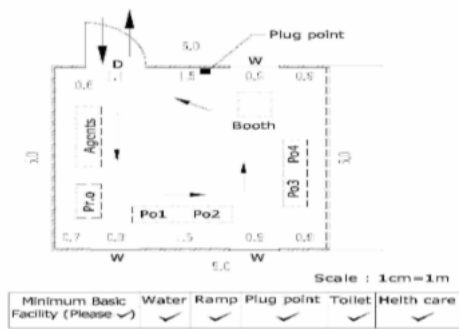

Google Map View

Polling Station Building Front View

Polling Station Front View

Cad View

Key MAP View

சட்டமன்றத் தொகுதியின் எண் மற்றும் பெயர் : 74-விழுப்புரம்
பிரிவு எண் மற்றும் பெயர் 1-கெங்கரம்பாளையம் (வ.கி) & (ஊ), மேற்கு பாண்டி ரோடு