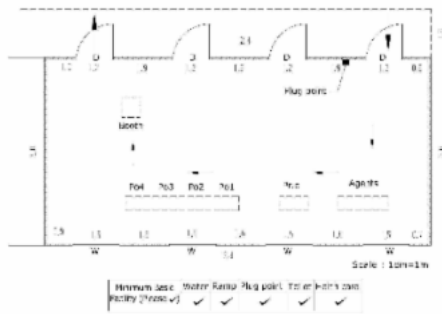

Google Map View

Polling Station Building Front View

Polling Station Front View

Cad View

Key MAP View

சட்டமன்றத் தொகுதியின் எண் மற்றும் பெயர் : 74-விழுப்புரம்  
பிரிவு எண் மற்றும் பெயர் 1-சிறுவந்தாடு (வ.கி) & (ஊ), மாந்தோப்பு தெரு