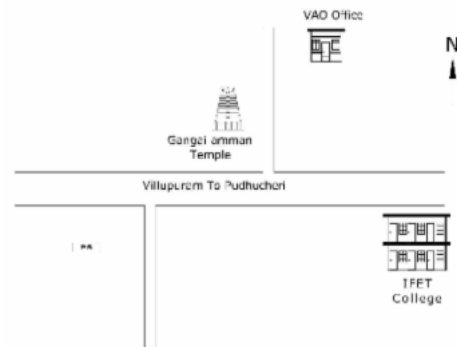

Google Map View

Polling Station Building Front View

Polling Station Front View

Cad View

Key MAP View

சட்டமன்றத் தொகுதியின் எண் மற்றும் பெயர் : 74-விழுப்புரம்  
பிரிவு எண் மற்றும் பெயர் 1-சிறுவந்தாடு (வ.கி) & (ஊ), மாந்தோப்பு தெரு