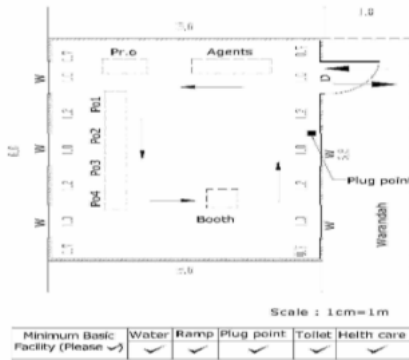

Google Map View

Polling Station Building Front View

Polling Station Front View

Cad View

Key MAP View

சட்டமன்றத் தொகுதியின் எண் மற்றும் பெயர் : 74-விழுப்புரம்
பிரிவு எண் மற்றும் பெயர் 1-மோட்சகுளம் (வ.கி) & (ஊ), மடுகரை ரோடு