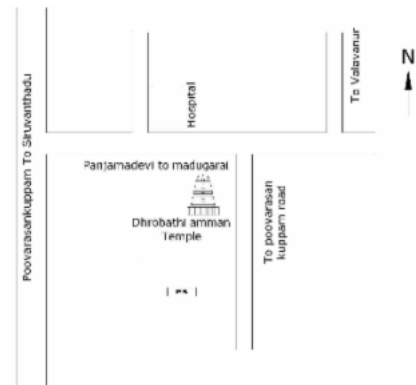

Google Map View

Polling Station Building Front View

Polling Station Front View

Cad View

Key MAP View

1 பெயர் : சத்யா ச கணவர் பெயர் : சபிராஜன் வீட்டு எண் : 2/151 வயது : 26 பாலினம் : பெண் Photo is available XGI2342681	2 பெயர் : தினேஷ் தந்தையின் பெயர் : செல்வராஜ் வீட்டு எண் : 2/186 வயது : 23 பாலினம் : ஆண் Photo is available XGI2127728	3 பெயர் : முத்துகிருஷ்ணன் - தந்தையின் பெயர் : ரவி - வீட்டு எண் : 2/189 வயது : 37 பாலினம் : ஆண் Photo is available XGI0131623
4 பெயர் : பிரந்தா தந்தையின் பெயர் : ஜெயகுமார் வீட்டு எண் : 2/193 வயது : 24 பாலினம் : பெண் Photo is available XGI2084176	5 பெயர் : நடனசபேசன் சிதம்பரம் தந்தையின் பெயர் : சிதம்பரம் - வீட்டு எண் : 2/199 வயது : 80 பாலினம் : ஆண் Photo is available LPN1223411	6 பெயர் : சுரேஷ் நடனசபேசன் தந்தையின் பெயர் : நடனசபேசன் - வீட்டு எண் : 2/199 வயது : 38 பாலினம் : ஆண் Photo is available LPN2866838
7 பெயர் : சரஸ்வதி - கணவர் பெயர் : யுவராஜ் - வீட்டு எண் : 2/206 வயது : 44 பாலினம் : பெண் Photo is available LPN8886996	S 8 பெயர் : கல்பனா கணவர் பெயர் : சதீஷ் குமார் வீட்டு எண் : 3/25, வயது : 27 பாலினம் : பெண் DELETED Photo is available XGI1336395	9 பெயர் : குணால் தந்தையின் பெயர் : மாரி வீட்டு எண் : 3/159 வயது : 22 பாலினம் : ஆண் Photo is available XGI2283778
10 பெயர் : சுபாஷினி மூ கணவர் பெயர் : பிரியதாஸ் வீட்டு எண் : 3/171 வயது : 22 பாலினம் : பெண் Photo is available XGI2513802	11 பெயர் : வெங்கடேசன் ராமசாமி தந்தையின் பெயர் : ராமசாமி - வீட்டு எண் : 10 வயது : 47 பாலினம் : ஆண் Photo is available LBC2489342	12 பெயர் : கௌரி - கணவர் பெயர் : நாகராஜ் - வீட்டு எண் : 57-1 வயது : 30 பாலினம் : பெண் Photo is available XGI1030881
13 பெயர் : நமச்சிவாயம் - தந்தையின் பெயர் : சப்பராயலு - வீட்டு எண் : 169 வயது : 73 பாலினம் : ஆண் Photo is available XGI1938463	14 பெயர் : பிரேமா - கணவர் பெயர் : நமச்சிவாயம் - வீட்டு எண் : 169 வயது : 69 பாலினம் : பெண் Photo is available XGI1938471	15 பெயர் : தேவநாதன் - தந்தையின் பெயர் : நமச்சிவாயம் - வீட்டு எண் : 169 வயது : 45 பாலினம் : ஆண் Photo is available LPN1224690
16 பெயர் : ஸ்ரீ ராம் பிரகாஷ் - தந்தையின் பெயர் : நமச்சிவாயம் - வீட்டு எண் : 169 வயது : 43 பாலினம் : ஆண் Photo is available LPN1224591	17 பெயர் : பிரேமா - கணவர் பெயர் : ஸ்ரீராம்பிரகாஷ் - வீட்டு எண் : 169 வயது : 38 பாலினம் : பெண் Photo is available LPN2930790	18 பெயர் : இந்திரா - கணவர் பெயர் : தேவநாதன் - வீட்டு எண் : 169 வயது : 37 பாலினம் : பெண் Photo is available XGI0131615
19 பெயர் : சந்திரா - கணவர் பெயர் : வாசுதேவன் - வீட்டு எண் : 170 வயது : 64 பாலினம் : பெண் Photo is available LPN2866705	20 பெயர் : ஜெயராமன் - தந்தையின் பெயர் : வாசுதேவன் - வீட்டு எண் : 170 வயது : 43 பாலினம் : ஆண் Photo is available LPN2866713	21 பெயர் : செல்வி - கணவர் பெயர் : ஜெயராமன் - வீட்டு எண் : 170 வயது : 37 பாலினம் : பெண் Photo is available XGI0808907
22 பெயர் : வினாயகம் - தந்தையின் பெயர் : நடராசன் - வீட்டு எண் : 171 வயது : 49 பாலினம் : ஆண் Photo is available LPN2866721	23 பெயர் : வள்ளி - கணவர் பெயர் : விநாயகம் - வீட்டு எண் : 171 வயது : 46 பாலினம் : பெண் Photo is available LPN8887788	24 பெயர் : சிவக்குமார் - தந்தையின் பெயர் : சிவதாஸ் - வீட்டு எண் : 175 வயது : 58 பாலினம் : ஆண் Photo is available XGI1938497
25 பெயர் : அமுதா - கணவர் பெயர் : சிவக்குமார் - வீட்டு எண் : 175 வயது : 55 பாலினம் : பெண் Photo is available XGI1938505	26 பெயர் : சரண்யா - தந்தையின் பெயர் : சிவக்குமார் - வீட்டு எண் : 175 வயது : 35 பாலினம் : பெண் Photo is available XGI0350017	27 பெயர் : திருப்பதி - தந்தையின் பெயர் : சிவக்குமார் - வீட்டு எண் : 175 வயது : 31 பாலினம் : ஆண் Photo is available XGI1031012
28 பெயர் : மதிவாணன் - தந்தையின் பெயர் : முத்துகிருஷ்ணன் - வீட்டு எண் : 176/28ஏ வயது : 68 பாலினம் : ஆண் Photo is available XGI1930593	29 பெயர் : ருக்குமணி - கணவர் பெயர் : மதிவாணன் - வீட்டு எண் : 176/28ஏ வயது : 58 பாலினம் : பெண் Photo is available XGI1930601	30 பெயர் : புஷ்பராஜ் - தந்தையின் பெயர் : மதிவாணன் - வீட்டு எண் : 176/28ஏ வயது : 30 பாலினம் : ஆண் Photo is available XGI1119619