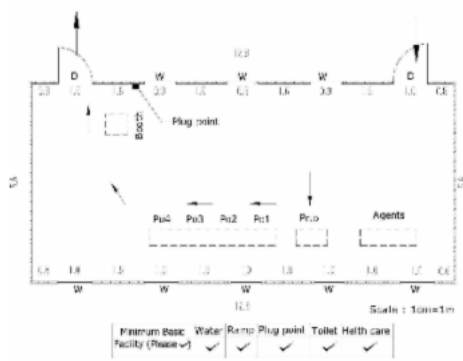

Google Map View

Polling Station Building Front View

Polling Station Front View

Cad View

Key MAP View

சட்டமன்றத் தொகுதியின் எண் மற்றும் பெயர் : 74-விழுப்புரம்
பிரிவு எண் மற்றும் பெயர் 1-பரசுரெட்டிப்பாளையம் (வ.கி) & (ஊ), மேற்கு தெரு