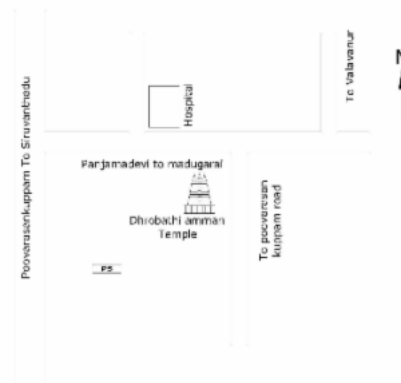

Google Map View

Polling Station Building Front View

Polling Station Front View

Cad View

Key MAP View

1	XGI1408228	பெயர் : நாகவல்லி கணவர் பெயர்: சங்கர் வீட்டு எண் : 0 வயது : 50 பாலினம் : பெண்	Photo is available	2	XGI1414036	பெயர் : மோகனா கணவர் பெயர்: சிவபெருமாள் வீட்டு எண் : 0 வயது : 43 பாலினம் : பெண்	Photo is available	3	XGI2223576	பெயர் : சரண்ராஜ் தந்தையின் பெயர்: கபூர் வீட்டு எண் : 0 வயது : 24 பாலினம் : ஆண்	Photo is available
4	XGI2084234	பெயர் : சுனிதா தாயின் பெயர்: மலர் வீட்டு எண் : 1 வயது : 25 பாலினம் : பெண்	Photo is available	5	XGI2254233	பெயர் : ராகுல் தந்தையின் பெயர்: வாசுதேவன் வீட்டு எண் : 1/448 வயது : 22 பாலினம் : ஆண்	Photo is available	6	XGI2483444	பெயர் : நிர்மலராஜ் தந்தையின் பெயர்: குமார் வீட்டு எண் : 2/151 வயது : 19 பாலினம் : ஆண்	Photo is available
7	XGI2084010	பெயர் : சசிகலா கணவர் பெயர்: முத்துகுமரன் வீட்டு எண் : 3-5 வயது : 33 பாலினம் : பெண்	Photo is available	8	XGI2127124	பெயர் : தியாகராஜன் தந்தையின் பெயர்: நாகமணி வீட்டு எண் : 3/17 வயது : 24 பாலினம் : ஆண்	Photo is available	9	XGI2260529	பெயர் : சரளா தந்தையின் பெயர்: ஸ்ரீதர் வீட்டு எண் : 3/330 வயது : 32 பாலினம் : பெண்	Photo is available
10	XGI1181643	பெயர் : சரண்ராஜ் - தந்தையின் பெயர்: சிவனேசன் - வீட்டு எண் : 3-357 வயது : 29 பாலினம் : ஆண்	Photo is available	11	XGI1181726	பெயர் : வினேத்குமார் - தந்தையின் பெயர்: அய்யனார் - வீட்டு எண் : 3-418 வயது : 29 பாலினம் : ஆண்	Photo is available	12	XGI1428028	பெயர் : கலைவாணி கணவர் பெயர்: சிவா வீட்டு எண் : 4/35 வயது : 35 பாலினம் : பெண்	Photo is available
13	XGI2254175	பெயர் : சுமித்ரா தந்தையின் பெயர்: ராசாமாணிக்கம் வீட்டு எண் : 4/35 வயது : 22 பாலினம் : பெண்	Photo is available	14	XGI2381275	பெயர் : சுஷ்மிதா தந்தையின் பெயர்: முருகன் வீட்டு எண் : 4/35 வயது : 20 பாலினம் : பெண்	Photo is available	15	XGI2513117	பெயர் : கௌதம் ராஜா கௌதம் ராஜா தந்தையின் பெயர்: சக்திவேல் சக்திவேல் வீட்டு எண் : 4/66 வயது : 28 பாலினம் : ஆண்	Photo is available
16	XGI2126902	பெயர் : செளமியா தந்தையின் பெயர்: சக்திவேல் வீட்டு எண் : 4/66 வயது : 23 பாலினம் : பெண்	Photo is available	17	XGI2127272	பெயர் : கண்ணகி கணவர் பெயர்: கௌதம்ராஜா வீட்டு எண் : 4/117 வயது : 28 பாலினம் : பெண்	Photo is available	18	XGI2084127	பெயர் : பவித்ரா கணவர் பெயர்: யுவராஜ் வீட்டு எண் : 4-232 வயது : 24 பாலினம் : பெண்	Photo is available
19	XGI2127389	பெயர் : மோனிஷா தந்தையின் பெயர்: ஆனந்தன் வீட்டு எண் : 4/232 வயது : 24 பாலினம் : பெண்	Photo is available	20	XGI1428176	பெயர் : கௌரி தந்தையின் பெயர்: ரேணுநாதன் வீட்டு எண் : 4/443 வயது : 25 பாலினம் : பெண்	Photo is available	21	XGI1408186	பெயர் : அஜீத் தந்தையின் பெயர்: துரைகண்ணு வீட்டு எண் : 4/446 வயது : 25 பாலினம் : ஆண்	Photo is available
22	XGI2127447	பெயர் : அருண்குமார் தந்தையின் பெயர்: துரைகண்ணு வீட்டு எண் : 4/446 வயது : 23 பாலினம் : ஆண்	Photo is available	23	XGI2362747	பெயர் : அனுசுயா தந்தையின் பெயர்: வாசுதேவன் வீட்டு எண் : 4/448 வயது : 20 பாலினம் : பெண்	Photo is available	24	XGI2127140	பெயர் : பிரகதீஷ் தந்தையின் பெயர்: முருகன் வீட்டு எண் : 4/459 வயது : 23 பாலினம் : ஆண்	Photo is available
25	XGI2096097	பெயர் : நந்தினி கணவர் பெயர்: ரஞ்சித்குமார் வீட்டு எண் : 4-460 வயது : 30 பாலினம் : பெண்	Photo is available	26	XGI1456144	பெயர் : நிவாஷினி கணவர் பெயர்: சிரஞ்சீவி வீட்டு எண் : 4/479 வயது : 28 பாலினம் : பெண்	Photo is available	27	XGI2224343	பெயர் : சிலம்பரசன் தந்தையின் பெயர்: பக்கிரி வீட்டு எண் : 4/481 வயது : 36 பாலினம் : ஆண்	Photo is available
28	XGI2381317	பெயர் : சர்மா தந்தையின் பெயர்: சிவபாலன் வீட்டு எண் : 4/482 வயது : 20 பாலினம் : ஆண்	Photo is available	29	XGI2126969	பெயர் : நவீனா தந்தையின் பெயர்: தனபால் வீட்டு எண் : 4/484 வயது : 24 பாலினம் : பெண்	Photo is available	30	XGI2127462	பெயர் : அரவீந்தராஜ் தந்தையின் பெயர்: பெருமாள் வீட்டு எண் : 4/486 வயது : 23 பாலினம் : ஆண்	Photo is available