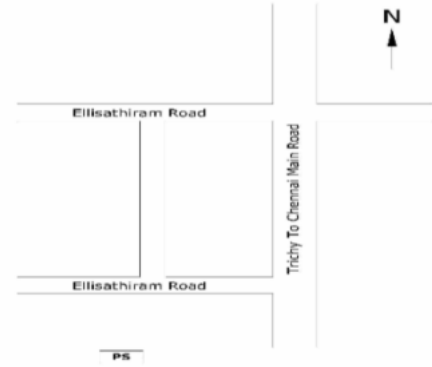

Key MAP View