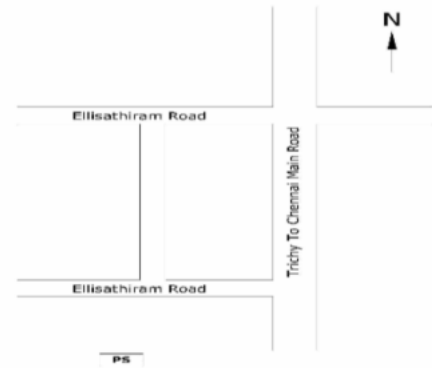

Cad View

Key MAP View