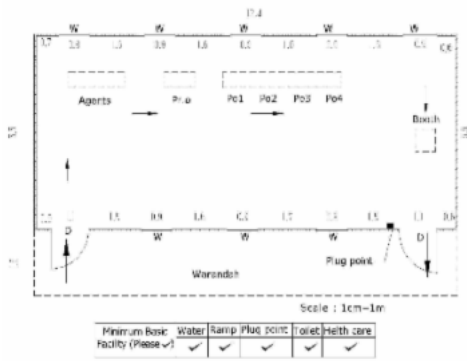

வாக்காளர் பதிவு அலுவலரின்
கையொப்பம்

Nazri Naksha

Google Map View

Polling Station Building Front View

Polling Station Front View

Cad View

Key MAP View

1	XGI1067354	பெயர் : குணசாந்தா - கணவர் பெயர்: துரைசாமி - வீட்டு எண் : 1 வயது : 72 பாலினம் : பெண்	Photo is available	2	XGI1422898	பெயர் : ஜெகதீசன் தந்தையின் பெயர்: ராமதாஸ் வீட்டு எண் : 1 வயது : 60 பாலினம் : ஆண்	Photo is available	3	XGI1418953	பெயர் : ராஜலட்சுமி தந்தையின் பெயர்: ஜெகதீசன் வீட்டு எண் : 1 வயது : 52 பாலினம் : பெண்	Photo is available
4	XGI1067347	பெயர் : மீரா - கணவர் பெயர்: குமரகுருபரன் - வீட்டு எண் : 1 வயது : 38 பாலினம் : பெண்	Photo is available	5	XGI1365469	பெயர் : அரவிந்த் தந்தையின் பெயர்: கோபாலகிருஷ்ணன் வீட்டு எண் : 1 வயது : 25 பாலினம் : ஆண்	Photo is available	6	XGI2191013	பெயர் : சத்யநாராயணன் தந்தையின் பெயர்: சரவணன் வீட்டு எண் : 1 வயது : 25 பாலினம் : ஆண்	Photo is available
7	XGI2391605	பெயர் : பிரசன்னா ஜெ தந்தையின் பெயர்: ஜெகதீசன் வீட்டு எண் : 1 வயது : 22 பாலினம் : ஆண்	Photo is available	8	XGI1067255	பெயர் : தாரணி - கணவர் பெயர்: சீனுவாசன் - வீட்டு எண் : 1-7 வயது : 33 பாலினம் : பெண்	Photo is available	9	XGI1135219	பெயர் : சந்தீப் குமார் - தந்தையின் பெயர்: கார்த்திகேயன் - வீட்டு எண் : 1-130 வயது : 28 பாலினம் : ஆண்	Photo is available
10	XGI0919993	பெயர் : வேணுகோபால் - தந்தையின் பெயர்: பெருமாள் - வீட்டு எண் : 1-234 வயது : 78 பாலினம் : ஆண்	Photo is available	11	XGI0920009	பெயர் : உமாராணி - கணவர் பெயர்: வேணுகோபால் - வீட்டு எண் : 1-234 வயது : 71 பாலினம் : பெண்	Photo is available	12	XGI2337376	பெயர் : பத்மநேத்ரி தந்தையின் பெயர்: ஆதிசக்தி சிவகுமரி மன்னன் வீட்டு எண் : 1/237 வயது : 21 பாலினம் : பெண்	Photo is available
13	XGI0014043	பெயர் : தாமஸ் அமலி - கணவர் பெயர்: சகாயராஜ் பிரேம் ஆனந்த - வீட்டு எண் : 1-246 வயது : 53 பாலினம் : பெண்	Photo is available	14	XGI0014282	பெயர் : ஸ்டெல்லாமேரி - கணவர் பெயர்: ஜெரால்டு அமலோஷ்பவராஜ் - வீட்டு எண் : 1-246 வயது : 45 பாலினம் : பெண்	Photo is available	15	XGI0823427	பெயர் : ரவிந்திரன் - தந்தையின் பெயர்: வெங்கடாசலம் - வீட்டு எண் : 1-250 வயது : 69 பாலினம் : ஆண்	Photo is available
16	XGI0823278	பெயர் : உஷா - கணவர் பெயர்: ரவிந்திரன் - வீட்டு எண் : 1-250 வயது : 58 பாலினம் : பெண்	Photo is available	17	XGI0823260	பெயர் : நிவேதா - தந்தையின் பெயர்: ரவிந்திரன் - வீட்டு எண் : 1-250 வயது : 32 பாலினம் : பெண்	Photo is available	18	XGI1067610	பெயர் : மோகன் ராஜ் - தந்தையின் பெயர்: முருகன் - வீட்டு எண் : 1-252 வயது : 31 பாலினம் : ஆண்	Photo is available
19	XGI1427293	பெயர் : கார்த்திகா தந்தையின் பெயர்: முருகன் வீட்டு எண் : 1/252 வயது : 25 பாலினம் : பெண்	Photo is available	20	XGI0823211	பெயர் : மோகன்குமார் - தந்தையின் பெயர்: பழனிசாமி - வீட்டு எண் : 1-254 வயது : 32 பாலினம் : ஆண்	Photo is available	21	XGI1254556	பெயர் : நந்தகுமார் - தந்தையின் பெயர்: நல்லசாமி - வீட்டு எண் : 1-254 வயது : 27 பாலினம் : ஆண்	Photo is available
22	XGI0823203	பெயர் : முருகேசன் - தந்தையின் பெயர்: மாரிமுத்து - வீட்டு எண் : 1-255 வயது : 58 பாலினம் : ஆண்	Photo is available	23	XGI1067602	பெயர் : துரைசாமி - தந்தையின் பெயர்: கோவிந்தசாமி - வீட்டு எண் : 1-256 வயது : 71 பாலினம் : ஆண்	Photo is available	24	XGI1067461	பெயர் : குமரகுருபரன் - தந்தையின் பெயர்: துரைசாமி - வீட்டு எண் : 1-256 வயது : 39 பாலினம் : ஆண்	Photo is available
25	XGI1067594	பெயர் : முகுந்தன் - தந்தையின் பெயர்: துரைசாமி - வீட்டு எண் : 1-256 வயது : 35 பாலினம் : ஆண்	Photo is available	26	XGI2008449	பெயர் : ரவின் ராகேஷ் மோகன் தந்தையின் பெயர்: மோகன் ரமசாமி வீட்டு எண் : 1/265 வயது : 24 பாலினம் : ஆண்	Photo is available	27	XGI2135465	பெயர் : தாமஸ் ஜெபராஜ் தந்தையின் பெயர்: தேவநேசன் வீட்டு எண் : 1-272 வயது : 23 பாலினம் : ஆண்	Photo is available
28	XGI2090488	பெயர் : ராஜாத்தி என்கிற ராஜம் கணவர் பெயர்: மாணிக்கம் வீட்டு எண் : 1/274, விவேகானந்தா நகர் வயது : 69 பாலினம் : பெண்	Photo is available	29	XGI2090512	பெயர் : விவேகானந்தன் தந்தையின் பெயர்: மாணிக்கம் வீட்டு எண் : 1/275, விவேகானந்த நகர் வயது : 51 பாலினம் : ஆண்	Photo is available	30	XGI1365410	பெயர் : பிரீத்தி வேதமணி தந்தையின் பெயர்: தேவநேசன் வீட்டு எண் : 1/278 வயது : 25 பாலினம் : பெண்	Photo is available