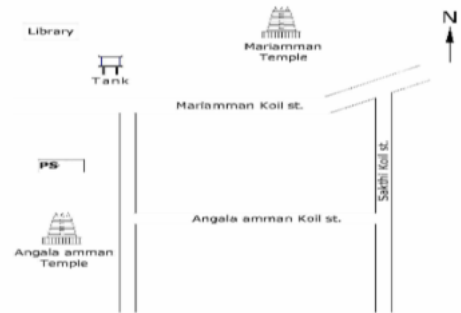

Key MAP View