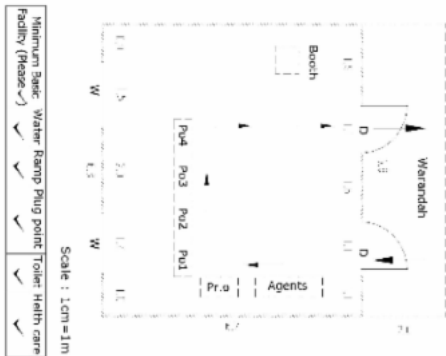

Google Map View

Polling Station Building Front View

Polling Station Front View

Cad View

Key MAP View

சட்டமன்றத் தொகுதியின் எண் மற்றும் பெயர் : 74-விழுப்புரம்
பிரிவு எண் மற்றும் பெயர் : 1-விழுப்புரம் (நகராட்சி), வார்டு எண் 32 தந்தை பெரியார் தெரு