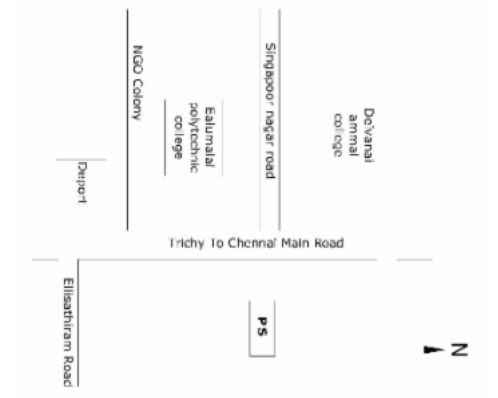

Google Map View

Polling Station Building Front View

Polling Station Front View

Cad View

Key MAP View

சட்டமன்றத் தொகுதியின் எண் மற்றும் பெயர் : 74-விழுப்புரம்
பிரிவு எண் மற்றும் பெயர் 1-விழுப்புரம் (நகராட்சி), வார்டு எண் 35 குப்புசாமி லே அவுட்