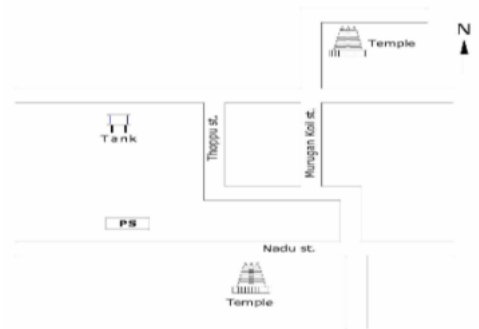

Google Map View

Polling Station Building Front View

Polling Station Front View

Cad View

Key MAP View

சட்டமன்றத் தொகுதியின் எண் மற்றும் பெயர் : 74-விழுப்புரம்
பிரிவு எண் மற்றும் பெயர் 1-அத்தியூர் திருவாதி (வ.கி) & (ஊ), மேட்டுத்தெரு