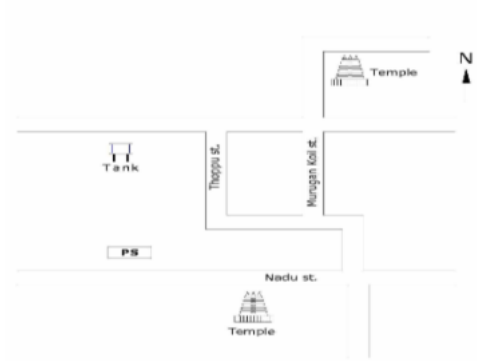

Google Map View

Polling Station Building Front View

Polling Station Front View

Cad View

Key MAP View

சட்டமன்றத் தொகுதியின் எண் மற்றும் பெயர் : 74-விழுப்புரம்
பிரிவு எண் மற்றும் பெயர் 1-அத்தியூர் திருவாதி (வ.கி) & (ஊ), சின்னத் தெரு