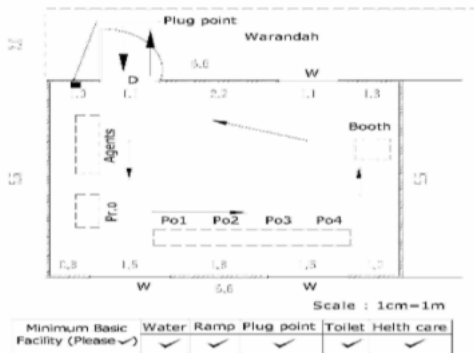

Google Map View

Polling Station Building Front View

Polling Station Front View

Cad View

Key MAP View

சட்டமன்றத் தொகுதியின் எண் மற்றும் பெயர் : 74-விழுப்புரம்
பிரிவு எண் மற்றும் பெயர் 1-வேலியம்பாக்கம் (வ.கி) & (ஊ), மன்னாது ஈஸ்வரன் கோயில் தெரு