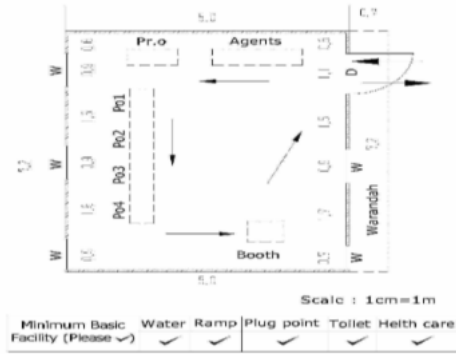

Google Map View

Polling Station Building Front View

Polling Station Front View

Cad View

Key MAP View

சட்டமன்றத் தொகுதியின் எண் மற்றும் பெயர் : 74-விழுப்புரம்  
பிரிவு எண் மற்றும் பெயர் : 1-விழுப்புரம் (நகராட்சி), வார்டு எண் 40 பிள்ளையார் கோயில் தெரு