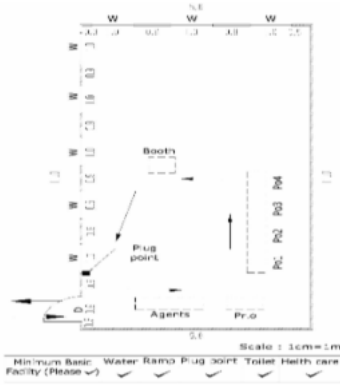

Google Map View

Polling Station Building Front View

Polling Station Front View

Cad View

Key MAP View

1 பெயர் : மதுரை தந்தையின் பெயர்: ஏழுமலை வீட்டு எண் : 0 வயது : 43 பாலினம் : ஆண் Photo is available XGI2181576	2 பெயர் : ஷாஜஹான் தந்தையின் பெயர்: ஷேக் அலி வீட்டு எண் : 1 வயது : 70 பாலினம் : ஆண் Photo is available XGI1369362	3 பெயர் : ரவி - தந்தையின் பெயர்: கொச்சுமாதவன் - வீட்டு எண் : 1 வயது : 61 பாலினம் : ஆண் Photo is available XGI0828772
4 பெயர் : சசிகலா - தந்தையின் பெயர்: ரவி - வீட்டு எண் : 1 வயது : 32 பாலினம் : பெண் Photo is available XGI0828764	5 பெயர் : விக்கோரியா கலாவதி கணவர் பெயர்: சத்தியநாதன் வீட்டு எண் : 3ஏ வயது : 54 பாலினம் : பெண் Photo is available XGI1369388	6 பெயர் : ஹில்டன் தந்தையின் பெயர்: சார்லஸ் வீட்டு எண் : 4 வயது : 21 பாலினம் : ஆண் Photo is available XGI2297604
7 பெயர் : ராஜகுமாரி - கணவர் பெயர்: தமிழ்ச்செல்வன் - வீட்டு எண் : 4-200 வயது : 55 பாலினம் : பெண் Photo is available XGI0390377	8 பெயர் : பிரபாகரன் - தந்தையின் பெயர்: தமிழ்செல்வன் - வீட்டு எண் : 4-200 வயது : 37 பாலினம் : ஆண் Photo is available XGI0024208	9 பெயர் : அமுதா கணவர் பெயர்: சூரியகுமார் வீட்டு எண் : 4பி வயது : 46 பாலினம் : பெண் Photo is available XGI2180263
10 பெயர் : ஷமிதா தந்தையின் பெயர்: சூரியகுமார் வீட்டு எண் : 4பி வயது : 24 பாலினம் : பெண் Photo is available XGI2179893	11 பெயர் : நா ஜெயக்குமார் தந்தையின் பெயர்: நாகராஜன் - வீட்டு எண் : 6 வயது : 47 பாலினம் : ஆண் Photo is available XGI0545202	12 பெயர் : நஸ்ரின் பேகம் கணவர் பெயர்: அஸ்கர் உசைன் வீட்டு எண் : 8 வயது : 64 பாலினம் : பெண் Photo is available XGI2383578
13 பெயர் : கவிதா கணவர் பெயர்: அசோக்குமார் வீட்டு எண் : 10 வயது : 38 பாலினம் : பெண் Photo is available XGI2467488	14 பெயர் : அசோக் குமார் தந்தையின் பெயர்: சந்திரன் வீட்டு எண் : 10,1வது தெரு வயது : 44 பாலினம் : ஆண் Photo is available XGI2181808	S 15 பெயர் : ஆர்த்தி தந்தையின் பெயர்: ஐயப்பன் வீட்டு எண் : 13 வயது : 20 பாலினம் : பெண் Photo is available XGI2469187
16 பெயர் : முபாரக்அலி - தந்தையின் பெயர்: அப்துல் ஹமீது - வீட்டு எண் : 16 வயது : 42 பாலினம் : ஆண் Photo is available XGI0972638	17 பெயர் : ஹாஇராபேகம் - கணவர் பெயர்: முபாரக் அலி - வீட்டு எண் : 16 வயது : 40 பாலினம் : பெண் Photo is available XGI1041409	18 பெயர் : தீபா - கணவர் பெயர்: சிவக்குமார் - வீட்டு எண் : 18 வயது : 47 பாலினம் : பெண் Photo is available XGI0024166
19 பெயர் : ரிஷிபிரசாத் தந்தையின் பெயர்: அருண் வீட்டு எண் : 18-பீ வயது : 24 பாலினம் : ஆண் Photo is available XGI2179901	20 பெயர் : பிரதீப் ராஜ் - தந்தையின் பெயர்: மரியராஜ் - வீட்டு எண் : 21 வயது : 30 பாலினம் : ஆண் Photo is available XGI1071216	21 பெயர் : மரியராஜ் தந்தையின் பெயர்: பெரியநாகம் வீட்டு எண் : 21-பீ வயது : 59 பாலினம் : ஆண் Photo is available XGI1369420
22 பெயர் : தென்றல் கணவர் பெயர்: மரியராஜ் வீட்டு எண் : 21-பீ வயது : 56 பாலினம் : பெண் Photo is available XGI1369438	23 பெயர் : புவனேஸ்வரி - தந்தையின் பெயர்: செல்வம் - வீட்டு எண் : 22A வயது : 37 பாலினம் : பெண் Photo is available XGI0024661	24 பெயர் : சங்கீதா - கணவர் பெயர்: இளங்குரிசில் - வீட்டு எண் : 24-C வயது : 49 பாலினம் : பெண் Photo is available XGI0828707
25 பெயர் : ராதா - கணவர் பெயர்: பக்கிரிசாமி - வீட்டு எண் : 29 வயது : 55 பாலினம் : பெண் Photo is available XGI1035377	26 பெயர் : விஜயலக்ஷ்மி - கணவர் பெயர்: பிரபாகரன் - வீட்டு எண் : 35 வயது : 62 பாலினம் : பெண் Photo is available MBZ3398716	27 பெயர் : பிரபாகரன் - தந்தையின் பெயர்: சாரங்கபாணி - வீட்டு எண் : 35 வயது : 55 பாலினம் : ஆண் Photo is available XGI1674175
28 பெயர் : பிரியங்கா தந்தையின் பெயர்: பிரபாகரன் வீட்டு எண் : 35 வயது : 21 பாலினம் : பெண் Photo is available XGI2383685	29 பெயர் : நிசார்தீன் - தந்தையின் பெயர்: முத்துவாப்பா - வீட்டு எண் : 46 வயது : 46 பாலினம் : ஆண் Photo is available XGI0028399	30 பெயர் : நீ ரஜியாபானு கணவர் பெயர்: நீசார்தீன் வீட்டு எண் : 46 வயது : 42 பாலினம் : பெண் Photo is available XGI2467504