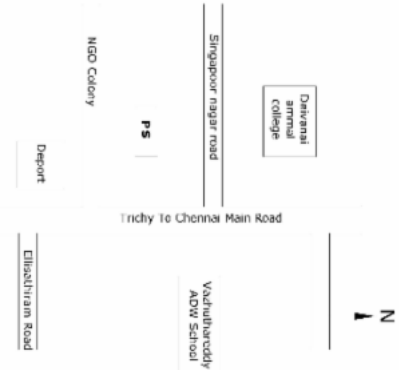

Google Map View

Polling Station Building Front View

Polling Station Front View

Cad View

Key MAP View

1 பெயர் : மதுரை தந்தையின் பெயர்: ஏழுமலை வீட்டு எண் : 0 வயது : 43 பாலினம் : ஆண் Photo is available XGI2181576	2 பெயர் : ஷாஜஹான் தந்தையின் பெயர்: ஷேக் அலி வீட்டு எண் : 1 வயது : 70 பாலினம் : ஆண் Photo is available XGI1369362	3 பெயர் : ரவி - தந்தையின் பெயர்: கொச்சுமாதவன் - வீட்டு எண் : 1 வயது : 61 பாலினம் : ஆண் Photo is available XGI0828772
4 பெயர் : சசிகலா - தந்தையின் பெயர்: ரவி - வீட்டு எண் : 1 வயது : 32 பாலினம் : பெண் Photo is available XGI0828764	5 பெயர் : விக்கோரியா கலாவதி கணவர் பெயர்: சத்தியநாதன் வீட்டு எண் : 3ஏ வயது : 54 பாலினம் : பெண் Photo is available XGI1369388	6 பெயர் : ஹில்டன் தந்தையின் பெயர்: சார்லஸ் வீட்டு எண் : 4 வயது : 21 பாலினம் : ஆண் Photo is available XGI2297604
7 பெயர் : ராஜகுமாரி - கணவர் பெயர்: தமிழ்ச்செல்வன் - வீட்டு எண் : 4-200 வயது : 55 பாலினம் : பெண் Photo is available XGI0390377	8 பெயர் : பிரபாகரன் - தந்தையின் பெயர்: தமிழ்செல்வன் - வீட்டு எண் : 4-200 வயது : 37 பாலினம் : ஆண் Photo is available XGI0024208	9 பெயர் : அமுதா கணவர் பெயர்: சூரியகுமார் வீட்டு எண் : 4பி வயது : 46 பாலினம் : பெண் Photo is available XGI2180263
10 பெயர் : ஷமிதா தந்தையின் பெயர்: சூரியகுமார் வீட்டு எண் : 4பி வயது : 24 பாலினம் : பெண் Photo is available XGI2179893	11 பெயர் : நா ஜெயக்குமார் தந்தையின் பெயர்: நாகராஜன் - வீட்டு எண் : 6 வயது : 47 பாலினம் : ஆண் Photo is available XGI0545202	12 பெயர் : நஸ்ரின் பேகம் கணவர் பெயர்: அஸ்கர் உசைன் வீட்டு எண் : 8 வயது : 64 பாலினம் : பெண் Photo is available XGI2383578
13 பெயர் : கவிதா கணவர் பெயர்: அசோக்குமார் வீட்டு எண் : 10 வயது : 38 பாலினம் : பெண் Photo is available XGI2467488	14 பெயர் : அசோக் குமார் தந்தையின் பெயர்: சந்திரன் வீட்டு எண் : 10,1வது தெரு வயது : 44 பாலினம் : ஆண் Photo is available XGI2181808	S 15 பெயர் : ஆர்த்தி தந்தையின் பெயர்: ஐயப்பன் வீட்டு எண் : 13 வயது : 20 பாலினம் : பெண் Photo is available XGI2469187
16 பெயர் : முபாரக்அலி - தந்தையின் பெயர்: அப்துல் ஹமீது - வீட்டு எண் : 16 வயது : 42 பாலினம் : ஆண் Photo is available XGI0972638	17 பெயர் : ஹாஇராபேகம் - கணவர் பெயர்: முபாரக் அலி - வீட்டு எண் : 16 வயது : 40 பாலினம் : பெண் Photo is available XGI1041409	18 பெயர் : தீபா - கணவர் பெயர்: சிவக்குமார் - வீட்டு எண் : 18 வயது : 47 பாலினம் : பெண் Photo is available XGI0024166
19 பெயர் : ரிஷிபிரசாத் தந்தையின் பெயர்: அருண் வீட்டு எண் : 18-பீ வயது : 24 பாலினம் : ஆண் Photo is available XGI2179901	20 பெயர் : பிரதீப் ராஜ் - தந்தையின் பெயர்: மரியராஜ் - வீட்டு எண் : 21 வயது : 30 பாலினம் : ஆண் Photo is available XGI1071216	21 பெயர் : மரியராஜ் தந்தையின் பெயர்: பெரியநாகம் வீட்டு எண் : 21-பீ வயது : 59 பாலினம் : ஆண் Photo is available XGI1369420
22 பெயர் : தென்றல் கணவர் பெயர்: மரியராஜ் வீட்டு எண் : 21-பீ வயது : 56 பாலினம் : பெண் Photo is available XGI1369438	23 பெயர் : புவனேஸ்வரி - தந்தையின் பெயர்: செல்வம் - வீட்டு எண் : 22A வயது : 37 பாலினம் : பெண் Photo is available XGI0024661	24 பெயர் : சங்கீதா - கணவர் பெயர்: இளங்குரிசில் - வீட்டு எண் : 24-C வயது : 49 பாலினம் : பெண் Photo is available XGI0828707
25 பெயர் : ராதா - கணவர் பெயர்: பக்கிரிசாமி - வீட்டு எண் : 29 வயது : 55 பாலினம் : பெண் Photo is available XGI1035377	26 பெயர் : விஜயலக்ஷ்மி - கணவர் பெயர்: பிரபாகரன் - வீட்டு எண் : 35 வயது : 62 பாலினம் : பெண் Photo is available MBZ3398716	27 பெயர் : பிரபாகரன் - தந்தையின் பெயர்: சாரங்கபாணி - வீட்டு எண் : 35 வயது : 55 பாலினம் : ஆண் Photo is available XGI1674175
28 பெயர் : பிரியங்கா தந்தையின் பெயர்: பிரபாகரன் வீட்டு எண் : 35 வயது : 21 பாலினம் : பெண் Photo is available XGI2383685	29 பெயர் : நிசார்தீன் - தந்தையின் பெயர்: முத்துவாப்பா - வீட்டு எண் : 46 வயது : 46 பாலினம் : ஆண் Photo is available XGI0028399	30 பெயர் : நீ ரஜியாபானு கணவர் பெயர்: நீசார்தீன் வீட்டு எண் : 46 வயது : 42 பாலினம் : பெண் Photo is available XGI2467504