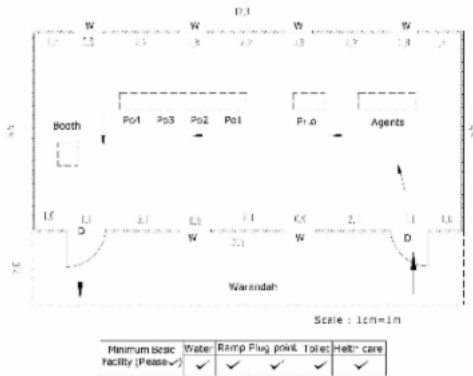

Google Map View

Polling Station Building Front View

Polling Station Front View

Cad View

Key MAP View

சட்டமன்றத் தொகுதியின் எண் மற்றும் பெயர் : 74-விழுப்புரம்  
பிரிவு எண் மற்றும் பெயர் 1-விழுப்புரம் (நகராட்சி), வார்டு எண் 36 ஆசாசுளம்