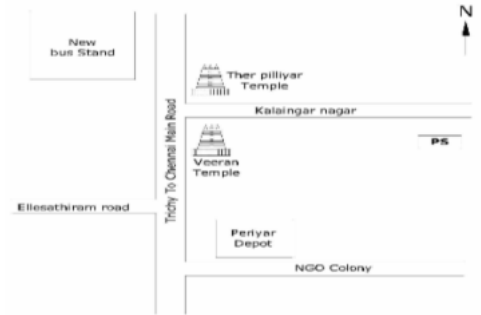

Google Map View

Polling Station Building Front View

Polling Station Front View

Cad View

Key MAP View

1 பெயர் : மணிவண்ணன் தந்தையின் பெயர்: குப்புசாமிகுப்தா வீட்டு எண் : 0 வயது : 51 பாலினம் : ஆண் Photo is available	XGI2183689	2 பெயர் : கவிதா - தந்தையின் பெயர்: சேகரன் - வீட்டு எண் : 1 வயது : 39 பாலினம் : பெண் Photo is available	XGI0396952	3 பெயர் : ஜெகதர்சுகன் - தந்தையின் பெயர்: முத்துநாராயணன் - வீட்டு எண் : 2 வயது : 61 பாலினம் : ஆண் Photo is available	XGI0511824
4 பெயர் : தேன்மொழி - கணவர் பெயர்: ஜெகதர்சுகன் - வீட்டு எண் : 2 வயது : 58 பாலினம் : பெண் Photo is available	XGI0511725	5 பெயர் : பிரதீப் - தந்தையின் பெயர்: ஜெகதர்சுகன் - வீட்டு எண் : 2 வயது : 31 பாலினம் : ஆண் Photo is available	XGI0830349	6 பெயர் : பிரபாவதி - தந்தையின் பெயர்: இராமச்சந்திரன் - வீட்டு எண் : 2 வயது : 30 பாலினம் : பெண் Photo is available	XGI0930289
7 பெயர் : வைசாலி தந்தையின் பெயர்: ஜெகதர்சுகன் வீட்டு எண் : 2 வயது : 26 பாலினம் : பெண் Photo is available	XGI1321801	8 பெயர் : கரோலின்மேரி கணவர் பெயர்: குருபரன் வீட்டு எண் : 3 வயது : 44 பாலினம் : பெண் Photo is available	XGI2486447	9 பெயர் : யுவஸ்ரீ ஆ தந்தையின் பெயர்: ஆனந்த் வீட்டு எண் : 3 வயது : 19 பாலினம் : பெண் Photo is available	XGI2467983
10 பெயர் : ரமேஷ் - தந்தையின் பெயர்: வேதகிரி - வீட்டு எண் : 4 வயது : 46 பாலினம் : ஆண் Photo is available	XGI0930404	11 பெயர் : தேன் மொழி - கணவர் பெயர்: ரமேஷ் - வீட்டு எண் : 4 வயது : 42 பாலினம் : பெண் Photo is available	XGI0930164	12 பெயர் : இராணி - கணவர் பெயர்: இராமு - வீட்டு எண் : 4-34 வயது : 57 பாலினம் : பெண் Photo is available	XGI0586925
13 பெயர் : சமதி - கணவர் பெயர்: இராஜாம்ணி - வீட்டு எண் : 4-315 வயது : 62 பாலினம் : பெண் Photo is available	XGI0397109	14 பெயர் : சுராஜ் - தந்தையின் பெயர்: இராஜாம்ணி - வீட்டு எண் : 4-315 வயது : 40 பாலினம் : ஆண் Photo is available	XGI0395533	15 பெயர் : விவேதாபிரியா - தந்தையின் பெயர்: இராஜாம்ணி - வீட்டு எண் : 4-315A வயது : 37 பாலினம் : பெண் Photo is available	XGI0397091
16 பெயர் : பச்சையம்மாள் - கணவர் பெயர்: ஆறுமுகம் - வீட்டு எண் : 4-320 வயது : 81 பாலினம் : பெண் Photo is available	XGI0671792	17 பெயர் : கலியபெருமாள் - தந்தையின் பெயர்: வீரப்பன் - வீட்டு எண் : 4-320 வயது : 73 பாலினம் : ஆண் Photo is available	XGI0830513	18 பெயர் : கலைச்செல்வி - கணவர் பெயர்: கலியபெருமாள் - வீட்டு எண் : 4-320 வயது : 64 பாலினம் : பெண் Photo is available	XGI0830539
19 பெயர் : வைரகண்ணு தந்தையின் பெயர்: பழனி வீட்டு எண் : 4/320 வயது : 51 பாலினம் : ஆண் Photo is available	XGI2205052	20 பெயர் : தரணிதரன் - தந்தையின் பெயர்: கலியபெருமாள் - வீட்டு எண் : 4-320 வயது : 45 பாலினம் : ஆண் Photo is available	XGI0830554	21 பெயர் : வித்யாதரன் - தந்தையின் பெயர்: கலியபெருமாள் - வீட்டு எண் : 4-320 வயது : 42 பாலினம் : ஆண் Photo is available	XGI0830497
22 பெயர் : கிருபாகரன் - தந்தையின் பெயர்: கலியபெருமாள் - வீட்டு எண் : 4-320 வயது : 40 பாலினம் : ஆண் Photo is available	XGI0830562	23 பெயர் : நளினி - கணவர் பெயர்: வித்யாதரன் வீட்டு எண் : 4-320 வயது : 39 பாலினம் : பெண் Photo is available	XGI0830505	24 பெயர் : கோமளவள்ளி. கு கணவர் பெயர்: பாஸ்கர் வீட்டு எண் : 4/320 வயது : 29 பாலினம் : பெண் Photo is available	XGI2371730
25 பெயர் : பிரியதர்ஷினி தந்தையின் பெயர்: வைரகண்ணு வீட்டு எண் : 4/320 வயது : 24 பாலினம் : பெண் Photo is available	XGI2183929	26 பெயர் : கார்த்திகேயன் தந்தையின் பெயர்: வைரகண்ணு வீட்டு எண் : 4-320 வயது : 22 பாலினம் : ஆண் Photo is available	XGI2253342	27 பெயர் : நக்கீரன் - தந்தையின் பெயர்: ஆறுமுகம் - வீட்டு எண் : 4-326 வயது : 63 பாலினம் : ஆண் Photo is available	XGI0671784
28 பெயர் : திவ்யா மேரி - கணவர் பெயர்: ஸ்ரீதர் - வீட்டு எண் : 6 வயது : 30 பாலினம் : பெண் Photo is available	XGI1035765	29 பெயர் : உமாமஹேஷ்வரி கணவர் பெயர்: கிருஷ்ணபிள்ளை வீட்டு எண் : 9 வயது : 45 பாலினம் : பெண் Photo is available	XGI2138683	S 30 பெயர் : போர்மந தந்தையின் பெயர்: போர்மந வீட்டு எண் : 10 வயது : 60 பாலினம் : ஆண் Photo is available	XGI2085439