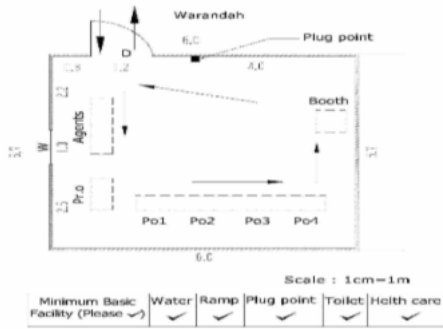

Google Map View

Polling Station Building Front View

Polling Station Front View

Cad View

Key MAP View

1 பெயர் : மணிவண்ணன் தந்தையின் பெயர்: குப்புசாமிகுப்தா வீட்டு எண் : 0 வயது : 51 பாலினம் : ஆண் Photo is available	XGI2183689	2 பெயர் : கவிதா - தந்தையின் பெயர்: சேகரன் - வீட்டு எண் : 1 வயது : 39 பாலினம் : பெண் Photo is available	XGI0396952	3 பெயர் : ஜெகதர்சுகன் - தந்தையின் பெயர்: முத்துநாராயணன் - வீட்டு எண் : 2 வயது : 61 பாலினம் : ஆண் Photo is available	XGI0511824
4 பெயர் : தேன்மொழி - கணவர் பெயர்: ஜெகதர்சுகன் - வீட்டு எண் : 2 வயது : 58 பாலினம் : பெண் Photo is available	XGI0511725	5 பெயர் : பிரதீப் - தந்தையின் பெயர்: ஜெகதர்சுகன் - வீட்டு எண் : 2 வயது : 31 பாலினம் : ஆண் Photo is available	XGI0830349	6 பெயர் : பிரபாவதி - தந்தையின் பெயர்: இராமச்சந்திரன் - வீட்டு எண் : 2 வயது : 30 பாலினம் : பெண் Photo is available	XGI0930289
7 பெயர் : வைசாலி தந்தையின் பெயர்: ஜெகதர்சுகன் வீட்டு எண் : 2 வயது : 26 பாலினம் : பெண் Photo is available	XGI1321801	8 பெயர் : கரோலின்மேரி கணவர் பெயர்: குருபரன் வீட்டு எண் : 3 வயது : 44 பாலினம் : பெண் Photo is available	XGI2486447	9 பெயர் : யுவஸ்ரீ ஆ தந்தையின் பெயர்: ஆனந்த் வீட்டு எண் : 3 வயது : 19 பாலினம் : பெண் Photo is available	XGI2467983
10 பெயர் : ரமேஷ் - தந்தையின் பெயர்: வேதகிரி - வீட்டு எண் : 4 வயது : 46 பாலினம் : ஆண் Photo is available	XGI0930404	11 பெயர் : தேன் மொழி - கணவர் பெயர்: ரமேஷ் - வீட்டு எண் : 4 வயது : 42 பாலினம் : பெண் Photo is available	XGI0930164	12 பெயர் : இராணி - கணவர் பெயர்: இராமு - வீட்டு எண் : 4-34 வயது : 57 பாலினம் : பெண் Photo is available	XGI0586925
13 பெயர் : சமதி - கணவர் பெயர்: இராஜாம்ணி - வீட்டு எண் : 4-315 வயது : 62 பாலினம் : பெண் Photo is available	XGI0397109	14 பெயர் : சுராஜ் - தந்தையின் பெயர்: இராஜாம்ணி - வீட்டு எண் : 4-315 வயது : 40 பாலினம் : ஆண் Photo is available	XGI0395533	15 பெயர் : விவேதாபிரியா - தந்தையின் பெயர்: இராஜாம்ணி - வீட்டு எண் : 4-315A வயது : 37 பாலினம் : பெண் Photo is available	XGI0397091
16 பெயர் : பச்சையம்மாள் - கணவர் பெயர்: ஆறுமுகம் - வீட்டு எண் : 4-320 வயது : 81 பாலினம் : பெண் Photo is available	XGI0671792	17 பெயர் : கலியபெருமாள் - தந்தையின் பெயர்: வீரப்பன் - வீட்டு எண் : 4-320 வயது : 73 பாலினம் : ஆண் Photo is available	XGI0830513	18 பெயர் : கலைச்செல்வி - கணவர் பெயர்: கலியபெருமாள் - வீட்டு எண் : 4-320 வயது : 64 பாலினம் : பெண் Photo is available	XGI0830539
19 பெயர் : வைரகண்ணு தந்தையின் பெயர்: பழனி வீட்டு எண் : 4/320 வயது : 51 பாலினம் : ஆண் Photo is available	XGI2205052	20 பெயர் : தரணிதரன் - தந்தையின் பெயர்: கலியபெருமாள் - வீட்டு எண் : 4-320 வயது : 45 பாலினம் : ஆண் Photo is available	XGI0830554	21 பெயர் : வித்யாதரன் - தந்தையின் பெயர்: கலியபெருமாள் - வீட்டு எண் : 4-320 வயது : 42 பாலினம் : ஆண் Photo is available	XGI0830497
22 பெயர் : கிருபாகரன் - தந்தையின் பெயர்: கலியபெருமாள் - வீட்டு எண் : 4-320 வயது : 40 பாலினம் : ஆண் Photo is available	XGI0830562	23 பெயர் : நளினி - கணவர் பெயர்: வித்யாதரன் வீட்டு எண் : 4-320 வயது : 39 பாலினம் : பெண் Photo is available	XGI0830505	24 பெயர் : கோமளவள்ளி. கு கணவர் பெயர்: பாஸ்கர் வீட்டு எண் : 4/320 வயது : 29 பாலினம் : பெண் Photo is available	XGI2371730
25 பெயர் : பிரியதர்ஷினி தந்தையின் பெயர்: வைரகண்ணு வீட்டு எண் : 4/320 வயது : 24 பாலினம் : பெண் Photo is available	XGI2183929	26 பெயர் : கார்த்திகேயன் தந்தையின் பெயர்: வைரகண்ணு வீட்டு எண் : 4-320 வயது : 22 பாலினம் : ஆண் Photo is available	XGI2253342	27 பெயர் : நக்கீரன் - தந்தையின் பெயர்: ஆறுமுகம் - வீட்டு எண் : 4-326 வயது : 63 பாலினம் : ஆண் Photo is available	XGI0671784
28 பெயர் : திவ்யா மேரி - கணவர் பெயர்: ஸ்ரீதர் - வீட்டு எண் : 6 வயது : 30 பாலினம் : பெண் Photo is available	XGI1035765	29 பெயர் : உமாமஹேஷ்வரி கணவர் பெயர்: கிருஷ்ணபிள்ளை வீட்டு எண் : 9 வயது : 45 பாலினம் : பெண் Photo is available	XGI2138683	S 30 பெயர் : போர்மந தந்தையின் பெயர்: போர்மந வீட்டு எண் : 10 வயது : 60 பாலினம் : ஆண் Photo is available	XGI2085439