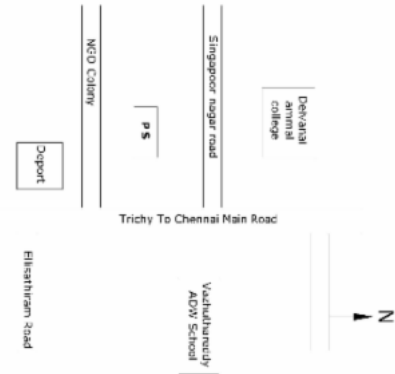

Google Map View

Polling Station Building Front View

Polling Station Front View

Cad View

Key MAP View

சட்டமன்றத் தொகுதியின் எண் மற்றும் பெயர் : 74-விழுப்புரம்  
பிரிவு எண் மற்றும் பெயர் 1-விழுப்புரம் (நகராட்சி), வார்டு எண் 38 நரிக்குறவர் குடியிருப்பு