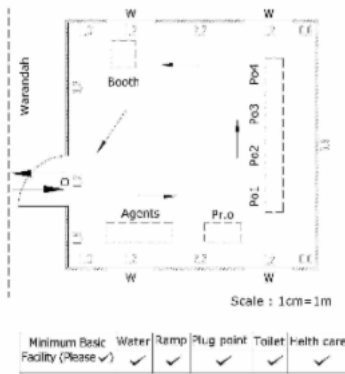

Cad View

Key MAP View