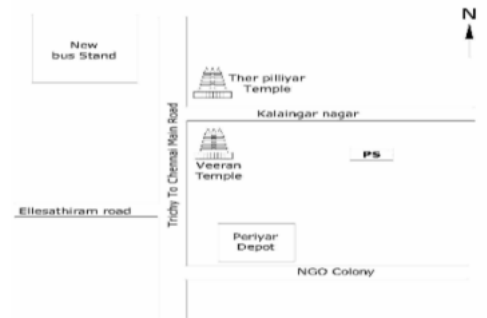

Google Map View

Polling Station Building Front View

Polling Station Front View

Cad View

Key MAP View

1 பெயர் : ஆராவமுது - தந்தையின் பெயர்: சுந்தராஜலு - வீட்டு எண் : 1 வயது : 67 பாலினம் : ஆண் Photo is available MBZ3257912	2 பெயர் : மகாலட்சுமி - கணவர் பெயர்: ஆராவமுது - வீட்டு எண் : 1 வயது : 60 பாலினம் : பெண் Photo is available MBZ3257920	3 பெயர் : விஜயலட்சுமி - தந்தையின் பெயர்: ஆராவமுது - வீட்டு எண் : 1 வயது : 33 பாலினம் : பெண் Photo is available XGI0834937
4 பெயர் : ராஜேந்திரன் - தந்தையின் பெயர்: பெருமான் - வீட்டு எண் : 3 வயது : 65 பாலினம் : ஆண் Photo is available MBZ3029014	S 5 பெயர் : உஷா ராணி கணவர் பெயர்: கௌஸ் - வீட்டு எண் : 3 வயது : 42 பாலினம் : பெண் Photo is available XGI1191865	6 பெயர் : பிரசாந்த் - தந்தையின் பெயர்: ராஜேந்திரன் - வீட்டு எண் : 3 வயது : 33 பாலினம் : ஆண் Photo is available XGI1073881
7 பெயர் : சின்னராஜ் தந்தையின் பெயர்: அன்பழகன் வீட்டு எண் : 3/474 வயது : 38 பாலினம் : ஆண் Photo is available MBZ3037496	8 பெயர் : சுகன்யா - தந்தையின் பெயர்: குப்புசாமி - வீட்டு எண் : 3-474 வயது : 33 பாலினம் : பெண் Photo is available XGI0676551	9 பெயர் : இராஜன் - தந்தையின் பெயர்: பாண்டிரங்கன் - வீட்டு எண் : 11 வயது : 58 பாலினம் : ஆண் Photo is available XGI0676882
10 பெயர் : கே பவானி கணவர் பெயர்: இராஜன் - வீட்டு எண் : 11 வயது : 55 பாலினம் : பெண் Photo is available XGI0676874	11 பெயர் : அனீஷ பாத்திமா கணவர் பெயர்: அப்துல் ரியாஸ் வீட்டு எண் : 29 வயது : 30 பாலினம் : பெண் Photo is available XGI1370857	12 பெயர் : சாவித்திரி - கணவர் பெயர்: சங்கர் - வீட்டு எண் : 33 வயது : 35 பாலினம் : பெண் Photo is available XGI1301498
# 13 பெயர் : பவித்ரா தந்தையின் பெயர்: பிரபாகரன் வீட்டு எண் : 33 பீட்டர் சாலை வயது : 24 பாலினம் : பெண் Photo is available XGI2203420	14 பெயர் : முரளி - தந்தையின் பெயர்: ராமகிருஷ்ணன் - வீட்டு எண் : 36 வயது : 55 பாலினம் : ஆண் Photo is available XGI0400846	15 பெயர் : கதிரவன் - தந்தையின் பெயர்: ஆசைத்தம்பி - வீட்டு எண் : 36 வயது : 36 பாலினம் : ஆண் Photo is available XGI0400689
16 பெயர் : தனலட்சுமி - கணவர் பெயர்: வீராசாமி - வீட்டு எண் : 38 வயது : 65 பாலினம் : பெண் Photo is available XGI1191733	17 பெயர் : அறிவுழகன் - தந்தையின் பெயர்: பலராமன் - வீட்டு எண் : 38 வயது : 59 பாலினம் : ஆண் Photo is available XGI0588103	18 பெயர் : சியாமளா தேவி - கணவர் பெயர்: அறிவுழகன் - வீட்டு எண் : 38 வயது : 50 பாலினம் : பெண் Photo is available XGI0588111
19 பெயர் : பூங்கொடி - தந்தையின் பெயர்: வீராசாமி - வீட்டு எண் : 38 வயது : 42 பாலினம் : பெண் Photo is available XGI1191741	20 பெயர் : மிருதுளா பாலாஜி கணவர் பெயர்: கார்த்திக் வீட்டு எண் : 41 வயது : 29 பாலினம் : பெண் Photo is available XGI2396281	21 பெயர் : எசேக்கிமேல் ரூபநாதன் - தந்தையின் பெயர்: பால் சத்தியநாதன் - வீட்டு எண் : 54 வயது : 37 பாலினம் : ஆண் Photo is available XGI0513010
S 22 பெயர் : பாண்பிரியா தந்தையின் பெயர்: சுதானந்தம் - வீட்டு எண் : 67 வயது : 34 பாலினம் : பெண் Photo is available XGI0513077	# 23 பெயர் : பிரபா அர்விந்தன் தந்தையின் பெயர்: கணேசன் வீட்டு எண் : 76ஏ, வயது : 23 பாலினம் : ஆண் Photo is available XGI2203396	# 24 பெயர் : சங்கர் - தந்தையின் பெயர்: தியாகராஜன் - வீட்டு எண் : 82 வயது : 28 பாலினம் : ஆண் Photo is available XGI1141134
25 பெயர் : விஜயலட்சுமி - கணவர் பெயர்: பத்மநாபன் - வீட்டு எண் : 91 வயது : 63 பாலினம் : பெண் Photo is available XGI0512988	26 பெயர் : நாகராஜன் - தந்தையின் பெயர்: பாவாடை நாயுடு - வீட்டு எண் : 10, 1/131ஏ வயது : 68 பாலினம் : ஆண் Photo is available MBZ3284403	# 27 பெயர் : லாவண்யா தந்தையின் பெயர்: லட்சுமிபதி வீட்டு எண் : 124 வயது : 44 பாலினம் : பெண் Photo is available XGI2267680
# 28 பெயர் : அர்ஷத் தாயின் பெயர்: ஸலீமாபீ வீட்டு எண் : 187 வயது : 35 பாலினம் : ஆண் Photo is available XGI2139699	29 பெயர் : லட்சுமி கணவர் பெயர்: ராஜா வீட்டு எண் : 237 வயது : 41 பாலினம் : பெண் Photo is available XGI2139624	30 பெயர் : வைஷ்ணவி தந்தையின் பெயர்: பச்சையப்பன் வீட்டு எண் : 249 வயது : 26 பாலினம் : பெண் Photo is available XGI1370824