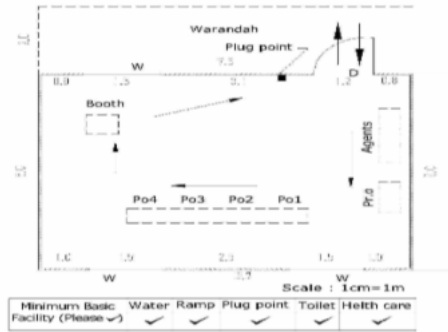

Google Map View

Polling Station Building Front View

Polling Station Front View

Cad View

Key MAP View

சட்டமன்றத் தொகுதியின் எண் மற்றும் பெயர் : 74-விழுப்புரம்
பிரிவு எண் மற்றும் பெயர் 1-விழுப்புரம் (நகராட்சி), வார்டு எண் 41 காவேரி சதுக்கம்