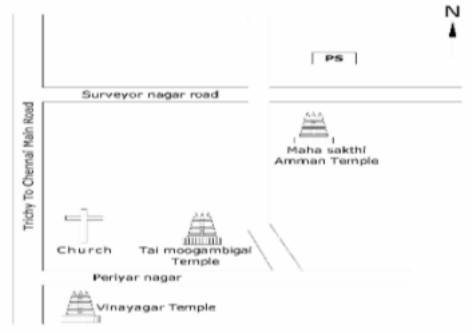

Google Map View

Polling Station Building Front View

Polling Station Front View

Cad View

Key MAP View

சட்டமன்றத் தொகுதியின் எண் மற்றும் பெயர் : 74-விழுப்புரம்
பிரிவு எண் மற்றும் பெயர் 1-விழுப்புரம் (நகராட்சி), வார்டு எண் 41 காவேரி சதுக்கம்