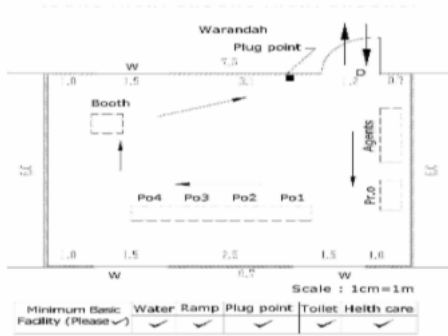

Google Map View

Polling Station Building Front View

Polling Station Front View

Cad View

Key MAP View

சட்டமன்றத் தொகுதியின் எண் மற்றும் பெயர் : 74-விழுப்புரம்
பிரிவு எண் மற்றும் பெயர் 1-விழுப்புரம் (நகராட்சி), வார்டு எண் 41 தாமரபரணி சதுக்கம்