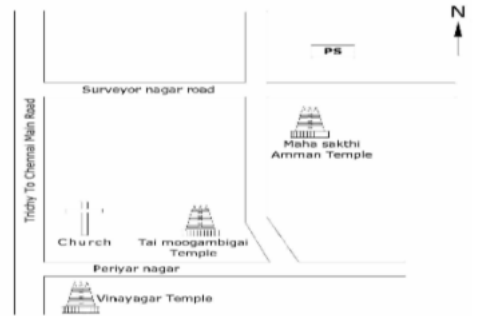

Google Map View

Polling Station Building Front View

Polling Station Front View

Cad View

Key MAP View

சட்டமன்றத் தொகுதியின் எண் மற்றும் பெயர் : 74-விழுப்புரம்
பிரிவு எண் மற்றும் பெயர் 1-விழுப்புரம் (நகராட்சி), வார்டு எண் 41 தாமரபரணி சதுக்கம்