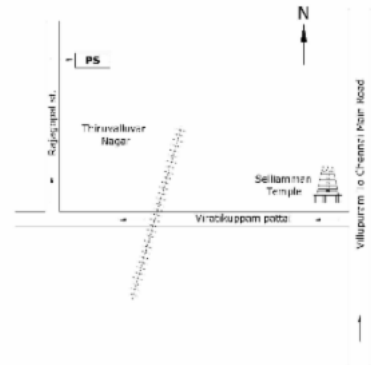

Google Map View

Polling Station Building Front View

Polling Station Front View

Cad View

Key MAP View

சட்டமன்றத் தொகுதியின் எண் மற்றும் பெயர் : 74-விழுப்புரம்
பிரிவு எண் மற்றும் பெயர் 1-விழுப்புரம் (நகராட்சி), வார்டுஎண் 1 திருவள்ளூர் நகர்