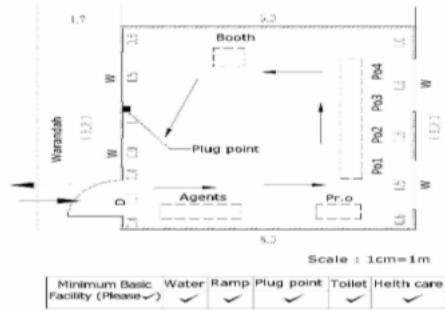

Google Map View

Polling Station Building Front View

Polling Station Front View

Cad View

Key MAP View

சட்டமன்றத் தொகுதியின் எண் மற்றும் பெயர் : 74-விழுப்புரம்
பிரிவு எண் மற்றும் பெயர் 1-விழுப்புரம் (நகராட்சி), வார்டுஎண் 1 திருவள்ளூர் நகர்