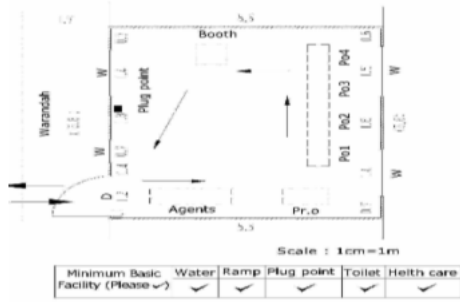

Google Map View

Polling Station Building Front View

Polling Station Front View

Cad View

Key MAP View

சட்டமன்றத் தொகுதியின் எண் மற்றும் பெயர் : 74-விழுப்புரம்
பிரிவு எண் மற்றும் பெயர் 1-விழுப்புரம் (நகராட்சி), வார்டுஎண் 1 உம்மர் அவுலியா தர்கா தெரு