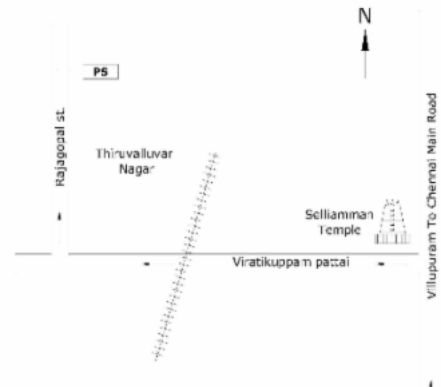

Google Map View

Polling Station Building Front View

Polling Station Front View

Cad View

Key MAP View

சட்டமன்றத் தொகுதியின் எண் மற்றும் பெயர் : 74-விழுப்புரம்
பிரிவு எண் மற்றும் பெயர் 1-விழுப்புரம் (நகராட்சி), வார்டுஎண் 1 உம்மர் அவுலியா தர்கா தெரு