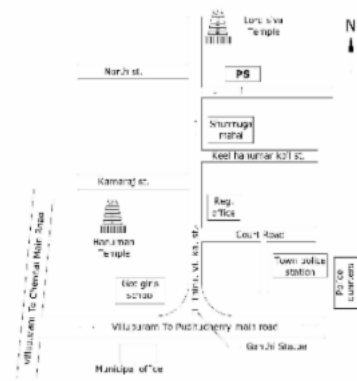

Google Map View

Polling Station Building Front View

Polling Station Front View

Cad View

Key MAP View

சட்டமன்றத் தொகுதியின் எண் மற்றும் பெயர் : 74-விழுப்புரம்
பிரிவு எண் மற்றும் பெயர் 1-விழுப்புரம் (நகராட்சி), வார்டுஎண்10 புதுத்தெரு