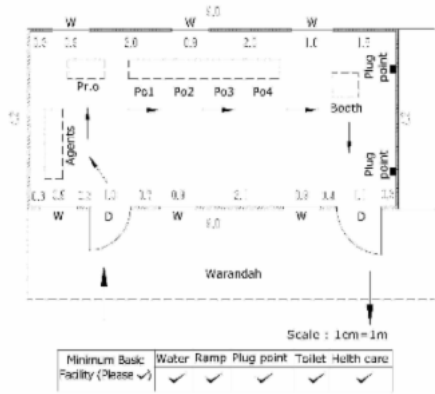

Google Map View

Polling Station Building Front View

Polling Station Front View

Cad View

Key MAP View

சட்டமன்றத் தொகுதியின் எண் மற்றும் பெயர் : 74-விழுப்புரம்
பிரிவு எண் மற்றும் பெயர் 1-விழுப்புரம் (நகராட்சி), வார்டுஎண்10 புதுத்தெரு