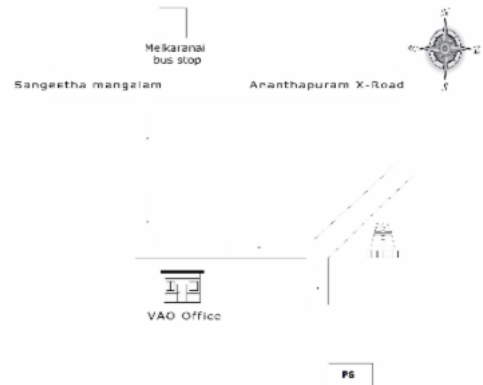

வாக்காளர் பதிவு அலுவலரின்
கையொப்பம்

Nazri Naksha

Google Map View

Polling Station Building Front View

Polling Station Front View

Cad View

Key MAP View

| | | |
|--|--|---|
| 1 பெயர் : முனியம்மாள் கணவர் பெயர்: மண்ணாங்கட்டி வீட்டு எண் : 0 வயது : 71 பாலினம் : பெண் Photo is available SIK2109767 | 2 பெயர் : சத்யா கணவர் பெயர்: அன்பு வீட்டு எண் : 0 வயது : 25 பாலினம் : பெண் Photo is available SIK2109759 | 3 பெயர் : புஷ்பராணி தந்தையின் பெயர்: அர்ச்சுணன் வீட்டு எண் : 0 வயது : 23 பாலினம் : பெண் Photo is available SIK1952779 |
| 4 பெயர் : பிரியதர்ஷினி தாயின் பெயர்: கமலா வீட்டு எண் : 00 வயது : 20 பாலினம் : பெண் Photo is available SIK2082204 | 5 பெயர் : மணிமேகலை கணவர் பெயர்: குமரேசன் வீட்டு எண் : 01 வயது : 37 பாலினம் : பெண் Photo is available SIK1856277 | 6 பெயர் : திவ்யா - கணவர் பெயர்: இளையராஜா - வீட்டு எண் : 1 வயது : 31 பாலினம் : பெண் Photo is available SIK0948141 |
| S 7 பெயர் : பரணி தந்தையின் பெயர்: பாலு வீட்டு எண் : 1 வயது : 26 பாலினம் : பெண் DELETED Photo is available SIK1150549 | 8 பெயர் : நந்தினி தந்தையின் பெயர்: ராமச்சந்திரன் வீட்டு எண் : 1 வயது : 24 பாலினம் : பெண் Photo is available SIK1843622 | 9 பெயர் : அருள் தந்தையின் பெயர்: சக்திவேல் வீட்டு எண் : 01 வயது : 23 பாலினம் : ஆண் Photo is available SIK1865286 |
| 10 பெயர் : சந்திரவேகா கணவர் பெயர்: மணிகண்டன் வீட்டு எண் : 1/105 வயது : 24 பாலினம் : பெண் Photo is available SIK2011633 | 11 பெயர் : கற்பகம் - கணவர் பெயர்: சங்கர் - வீட்டு எண் : 2 வயது : 39 பாலினம் : பெண் Photo is available SIK0414425 | 12 பெயர் : இளையராஜா - தந்தையின் பெயர்: பூங்காவனம் - வீட்டு எண் : 2 வயது : 34 பாலினம் : ஆண் Photo is available SIK0725747 |
| 13 பெயர் : கார்த்திக் - தந்தையின் பெயர்: கெங்காபாணி - வீட்டு எண் : 2-133 வயது : 31 பாலினம் : ஆண் Photo is available SIK0726075 | 14 பெயர் : சத்தியா தந்தையின் பெயர்: கெங்காபாணி வீட்டு எண் : 2-133 வயது : 29 பாலினம் : பெண் Photo is available SIK1922715 | 15 பெயர் : ஜெயந்தி கணவர் பெயர்: கார்த்திக் வீட்டு எண் : 2/219 வயது : 25 பாலினம் : பெண் Photo is available SIK2011617 |
| 16 பெயர் : அஸ்வினி தந்தையின் பெயர்: வேலாயுதம் வீட்டு எண் : 2/236 வயது : 22 பாலினம் : பெண் Photo is available SIK2011815 | 17 பெயர் : அபிஷேக் தந்தையின் பெயர்: வேலாயுதம் வீட்டு எண் : 2/236 வயது : 19 பாலினம் : ஆண் Photo is available SIK2190130 | 18 பெயர் : காமராஜ் - தந்தையின் பெயர்: மாசிலாமணி - வீட்டு எண் : 3-68 வயது : 33 பாலினம் : ஆண் Photo is available SIK0960815 |
| 19 பெயர் : பூபாலன் - தந்தையின் பெயர்: சுப்ரமணி - வீட்டு எண் : 3-72 வயது : 37 பாலினம் : ஆண் Photo is available SIK0960682 | 20 பெயர் : தாமரைசெல்வி - கணவர் பெயர்: பூபாலன் - வீட்டு எண் : 3-72 வயது : 36 பாலினம் : பெண் Photo is available SIK0960757 | 21 பெயர் : பவானி ஸ் தந்தையின் பெயர்: சாமி மலை வீட்டு எண் : 3/98 வயது : 22 பாலினம் : பெண் Photo is available SIK2206779 |
| 22 பெயர் : அன்பரசி - கணவர் பெயர்: பிரபு - வீட்டு எண் : 3-99 வயது : 31 பாலினம் : பெண் Photo is available SIK1030428 | 23 பெயர் : ஆனந்தி கணவர் பெயர்: சிவலிங்கம் வீட்டு எண் : 3-101 வயது : 26 பாலினம் : பெண் Photo is available SIK1055698 | 24 பெயர் : இந்து - கணவர் பெயர்: காளிதாஸ் - வீட்டு எண் : 3-117 வயது : 31 பாலினம் : பெண் Photo is available SIK1030436 |
| 25 பெயர் : மணிகண்டன் - தந்தையின் பெயர்: சுப்பிரமணி - வீட்டு எண் : 3-131 வயது : 29 பாலினம் : ஆண் Photo is available SIK1030378 | 26 பெயர் : நதியா தந்தையின் பெயர்: குமார் வீட்டு எண் : 3/142 வயது : 22 பாலினம் : பெண் Photo is available SIK1945930 | 27 பெயர் : அம்பிகா - கணவர் பெயர்: குமார் - வீட்டு எண் : 3-222 வயது : 41 பாலினம் : பெண் Photo is available SIK0516880 |
| 28 பெயர் : ஆறுமுகம் - தந்தையின் பெயர்: வேல்மயில் - வீட்டு எண் : 3-424 வயது : 34 பாலினம் : ஆண் Photo is available SIK0516922 | 29 பெயர் : சுப்பம்மாள் - கணவர் பெயர்: முனுசாமி - வீட்டு எண் : 4 வயது : 69 பாலினம் : பெண் Photo is available SIK0516526 | 30 பெயர் : மணி - தந்தையின் பெயர்: சிங்காரம் - வீட்டு எண் : 4 வயது : 37 பாலினம் : ஆண் Photo is available SIK1030311 |