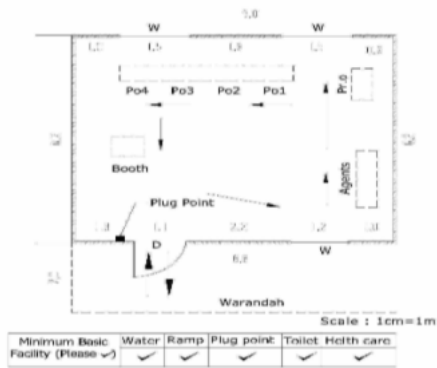

கையொப்பம்

Nazri Naksha

Google Map View

Polling Station Building Front View

Polling Station Front View

Cad View

Key MAP View

| | | |
|---|---|---|
| 1 பெயர் : லட்சுமிநாராயணன் தந்தையின் பெயர்: ஜனார்தனன் வீட்டு எண் : 01 வயது : 80 பாலினம் : பெண் Photo is available SIK1886902 | 2 பெயர் : மகேஷ்வரி கணவர் பெயர்: வெங்கடசுப்பு வீட்டு எண் : 01 வயது : 51 பாலினம் : பெண் Photo is available SIK1891753 | 3 பெயர் : ராஜ்குமார் தந்தையின் பெயர்: ஜெயமுர்த்தி வீட்டு எண் : 1 வயது : 27 பாலினம் : ஆண் Photo is available SIK1099449 |
| 4 பெயர் : ஜமீந்தார் - தந்தையின் பெயர்: நாகப்பன் - வீட்டு எண் : 1-4 வயது : 31 பாலினம் : ஆண் Photo is available SIK0731083 | 5 பெயர் : ஜெகதலிரதாப் - தந்தையின் பெயர்: நாகப்பன் - வீட்டு எண் : 1-4 வயது : 28 பாலினம் : ஆண் Photo is available SIK0926162 | 6 பெயர் : நரேந்திரன் தந்தையின் பெயர்: ரவி வீட்டு எண் : 1-11 வயது : 25 பாலினம் : ஆண் Photo is available SIK1125194 |
| 7 பெயர் : சங்கீதா கணவர் பெயர்: சக்திவேல் வீட்டு எண் : 1/36 வயது : 28 பாலினம் : பெண் Photo is available SIK1953504 | 8 பெயர் : புஷ்பராஜ் தந்தையின் பெயர்: முருகன் வீட்டு எண் : 1-42 வயது : 24 பாலினம் : ஆண் Photo is available SIK1796614 | 9 பெயர் : சந்தோஷ் தந்தையின் பெயர்: வெங்கடாஜலபதி வீட்டு எண் : 1-43 வயது : 25 பாலினம் : ஆண் Photo is available SIK1151109 |
| 10 பெயர் : தினேஷ் தந்தையின் பெயர்: முருகன் வீட்டு எண் : 1-48 வயது : 22 பாலினம் : ஆண் Photo is available SIK1971670 | 11 பெயர் : விஜயகுமார் தந்தையின் பெயர்: கலியமூர்த்தி வீட்டு எண் : 1/56 வயது : 37 பாலினம் : ஆண் Photo is available SIK2049070 | 12 பெயர் : பவானி தந்தையின் பெயர்: முனுசாமி வீட்டு எண் : 1/63 வயது : 25 பாலினம் : பெண் Photo is available SIK1953488 |
| 13 பெயர் : அழகுவேல் தந்தையின் பெயர்: தேவராஜ் வீட்டு எண் : 1-65 வயது : 34 பாலினம் : ஆண் Photo is available SIK1081520 | 14 பெயர் : தட்சணாமூர்த்தி தந்தையின் பெயர்: சங்கர் வீட்டு எண் : 1-103 வயது : 26 பாலினம் : ஆண் Photo is available SIK1796671 | 15 பெயர் : வீரம்மாள் கணவர் பெயர்: கிருஷ்ணமூர்த்தி வீட்டு எண் : 1-151 வயது : 28 பாலினம் : பெண் Photo is available SIK1081512 |
| 16 பெயர் : குப்புசாமி தந்தையின் பெயர்: குமாரசாமி வீட்டு எண் : 3-256 வயது : 53 பாலினம் : ஆண் Photo is available SIK1146430 | 17 பெயர் : நிர்மலா கணவர் பெயர்: குப்புசாமி வீட்டு எண் : 3-256 வயது : 41 பாலினம் : பெண் Photo is available SIK1156215 | S 18 பெயர் : ஜீவா - கணவர் பெயர்: சீனுவாசன் - வீட்டு எண் : 4-7 வயது : 38 பாலினம் : பெண் Photo is available SIK0825257 |
| 19 பெயர் : பார்த்திபன் - தந்தையின் பெயர்: கண்ணன் - வீட்டு எண் : 14 வயது : 30 பாலினம் : ஆண் Photo is available SIK0926030 | 20 பெயர் : மீனா - கணவர் பெயர்: ஏழுமலை - வீட்டு எண் : 15 வயது : 28 பாலினம் : பெண் Photo is available SIK0925966 | 21 பெயர் : வெங்கடசுப்பு தந்தையின் பெயர்: லட்சுமிநாராயணன் வீட்டு எண் : 23 வயது : 55 பாலினம் : ஆண் Photo is available SIK1886720 |
| 22 பெயர் : அன்பரசி - கணவர் பெயர்: பாலசுப்ரமணியன் - வீட்டு எண் : 25 வயது : 28 பாலினம் : பெண் Photo is available SIK0926071 | 23 பெயர் : ராம்குமார் தந்தையின் பெயர்: ஞானபிரகாசம் வீட்டு எண் : 32 வயது : 49 பாலினம் : ஆண் Photo is available SIK2070365 | 24 பெயர் : லட்சுமி கணவர் பெயர்: ராம்குமார் வீட்டு எண் : 32 வயது : 39 பாலினம் : பெண் Photo is available SIK2070282 |
| 25 பெயர் : ஜெயராமன் - தந்தையின் பெயர்: கிருஷ்ணதாஸ் - வீட்டு எண் : 36 வயது : 73 பாலினம் : ஆண் Photo is available BKZ7941651 | 26 பெயர் : விஜயா - கணவர் பெயர்: ஜெயராமன் - வீட்டு எண் : 36 வயது : 69 பாலினம் : பெண் Photo is available BKZ7941644 | 27 பெயர் : கிருஷ்ணமூர்த்தி - தந்தையின் பெயர்: ஜெயராமன் - வீட்டு எண் : 36 வயது : 52 பாலினம் : ஆண் Photo is available BKZ3128584 |
| 28 பெயர் : குருமூர்த்தி - தந்தையின் பெயர்: ஜெயராமன் - வீட்டு எண் : 36 வயது : 49 பாலினம் : ஆண் Photo is available BKZ3128592 | 29 பெயர் : பாலா தந்தையின் பெயர்: சேகர் வீட்டு எண் : 36 வயது : 26 பாலினம் : ஆண் Photo is available SIK1796705 | 30 பெயர் : சத்தியநாராயணன் - தந்தையின் பெயர்: லட்சுமிநாராயணன் - வீட்டு எண் : 38 வயது : 63 பாலினம் : ஆண் Photo is available BKZ1155969 |