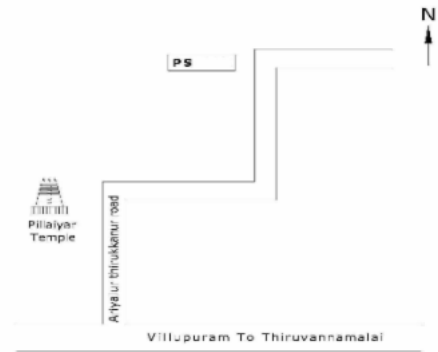

Polling Station Building Front View

Polling Station Front View

Cad View

Key MAP View

1 பெயர் : குமாரி கிருஷ்ணன் கணவர் பெயர்: கிருஷ்ணன் கணவர் வீட்டு எண் : 1 வயது : 51 பாலினம் : பெண் Photo is available SIK2036556	2 பெயர் : ராணி - கணவர் பெயர்: மண்ணாங்கட்டி - வீட்டு எண் : 1 வயது : 50 பாலினம் : பெண் Photo is available SIK0533547	3 பெயர் : கோவிந்தன் - தந்தையின் பெயர்: சூப்பன் - வீட்டு எண் : 1 வயது : 46 பாலினம் : ஆண் Photo is available MBZ3344751
4 பெயர் : கற்பகம் - கணவர் பெயர்: கோவிந்தன் - வீட்டு எண் : 1 வயது : 41 பாலினம் : பெண் Photo is available MBZ3344736	5 பெயர் : மணிகண்டன் - தந்தையின் பெயர்: ராஜமாணிக்கம் - வீட்டு எண் : 1 வயது : 36 பாலினம் : ஆண் Photo is available SIK0648907	6 பெயர் : அஞ்சலட்சுமி - கணவர் பெயர்: சிவராஜ் - வீட்டு எண் : 1 வயது : 34 பாலினம் : பெண் Photo is available SIK0533521
7 பெயர் : பாண்டியத்துரை - தந்தையின் பெயர்: வேலு - வீட்டு எண் : 1 வயது : 32 பாலினம் : ஆண் Photo is available SIK0533406	8 பெயர் : புருசோத்தமன் தந்தையின் பெயர்: கிருஷ்ணன் வீட்டு எண் : 1 வயது : 32 பாலினம் : ஆண் Photo is available SIK2036457	9 பெயர் : இந்திரா - தந்தையின் பெயர்: ராஜேந்திரபிரசாந்த் வீட்டு எண் : 1 வயது : 29 பாலினம் : பெண் Photo is available SIK0888552
10 பெயர் : சத்யா கணவர் பெயர்: அன்பு வீட்டு எண் : 1 வயது : 25 பாலினம் : பெண் Photo is available SIK1902840	11 பெயர் : சசிகலா கணவர் பெயர்: புருசோத்தமன் வீட்டு எண் : 1 வயது : 25 பாலினம் : பெண் Photo is available SIK2036465	12 பெயர் : கல்கி ஜி தந்தையின் பெயர்: கோவிந்தன் வீட்டு எண் : 1 வயது : 20 பாலினம் : பெண் Photo is available SIK2076792
13 பெயர் : ஆதிலட்சுமி - கணவர் பெயர்: சூப்பன் - வீட்டு எண் : 1-1 வயது : 65 பாலினம் : பெண் Photo is available MBZ3268372	14 பெயர் : சித்ரா - கணவர் பெயர்: பழனி - வீட்டு எண் : 1-2 வயது : 65 பாலினம் : பெண் Photo is available SIK1425867	15 பெயர் : வெங்கடேசன் - தந்தையின் பெயர்: பழனி - வீட்டு எண் : 1-2 வயது : 48 பாலினம் : ஆண் Photo is available MBZ3268398
16 பெயர் : அருணாசலம் - தந்தையின் பெயர்: திருமால் - வீட்டு எண் : 1-3 வயது : 63 பாலினம் : ஆண் Photo is available SIK1425875	17 பெயர் : நாவம்மாள் - கணவர் பெயர்: அருணாசலம் - வீட்டு எண் : 1-3 வயது : 59 பாலினம் : பெண் Photo is available SIK1425883	18 பெயர் : லலிதா - கணவர் பெயர்: செந்தில்குமார் - வீட்டு எண் : 1-3 வயது : 49 பாலினம் : பெண் Photo is available MBZ3121563
19 பெயர் : செந்தில்குமார் - தந்தையின் பெயர்: அருணாசலம் - வீட்டு எண் : 1-3 வயது : 45 பாலினம் : ஆண் Photo is available MBZ3121555	20 பெயர் : சந்தியா தந்தையின் பெயர்: செந்தில் குமார் வீட்டு எண் : 1/3 வயது : 23 பாலினம் : பெண் Photo is available SIK1977123	21 பெயர் : குமார் - தந்தையின் பெயர்: தேவராசு - வீட்டு எண் : 1-4 வயது : 51 பாலினம் : ஆண் Photo is available SIK1425891
22 பெயர் : கஸ்தூரி - கணவர் பெயர்: குமார் - வீட்டு எண் : 1-4 வயது : 48 பாலினம் : பெண் Photo is available MBZ3002342	23 பெயர் : நாகப்பன் - தந்தையின் பெயர்: தேவராசு - வீட்டு எண் : 1-5 வயது : 57 பாலினம் : ஆண் Photo is available SIK1425909	24 பெயர் : ரஞ்சிதம் - கணவர் பெயர்: ராசா - வீட்டு எண் : 1-5 வயது : 46 பாலினம் : பெண் Photo is available MBZ3268406
25 பெயர் : பிரபு - தந்தையின் பெயர்: தேவராசு - வீட்டு எண் : 1-5 வயது : 46 பாலினம் : ஆண் Photo is available MBZ3002367	26 பெயர் : தேவா. நா தந்தையின் பெயர்: நாவப்பன் வீட்டு எண் : 1/5 வயது : 19 பாலினம் : ஆண் Photo is available SIK2202588	27 பெயர் : கண்ணம்மாள் - கணவர் பெயர்: தேவராசு - வீட்டு எண் : 1-6 வயது : 72 பாலினம் : பெண் Photo is available SIK1425917
28 பெயர் : வீரம்மாள் - கணவர் பெயர்: முத்து - வீட்டு எண் : 1-7 வயது : 90 பாலினம் : பெண் Photo is available SIK1425925	29 பெயர் : சூபாஷ் செ தந்தையின் பெயர்: செந்தில்குமார் வீட்டு எண் : 1/7 வயது : 20 பாலினம் : ஆண் Photo is available SIK2137917	30 பெயர் : வீரப்பன் - தந்தையின் பெயர்: முத்து - வீட்டு எண் : 1-8 வயது : 60 பாலினம் : ஆண் Photo is available SIK1425933