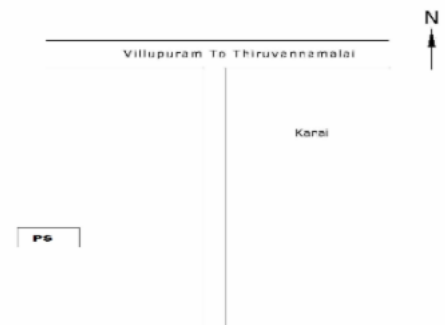

Key MAP View