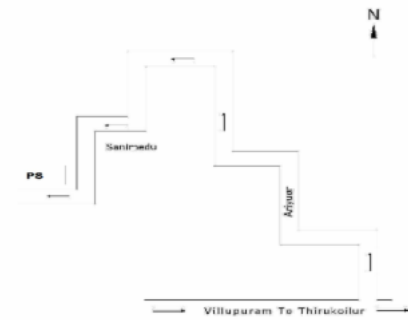

கையொப்பம்

Nazri Naksha

Google Map View

Polling Station Building Front View

Polling Station Front View

Cad View

Key MAP View

| | | |
|---|--|---|
| 1 பெயர் : நித்தியா - கணவர் பெயர்: பாஷா - வீட்டு எண் : 1 வயது : 36 பாலினம் : பெண் Photo is available SIK0737742 | 2 பெயர் : பூபாலன் - தந்தையின் பெயர்: கலியமூர்த்தி - வீட்டு எண் : 1 வயது : 32 பாலினம் : ஆண் Photo is available SIK0737759 | 3 பெயர் : தினேஷ் குமார் தி தந்தையின் பெயர்: திருநாவுகரசு வீட்டு எண் : 1 வயது : 21 பாலினம் : ஆண் Photo is available SIK2091510 |
| 4 பெயர் : அஞ்சலாட்சி - கணவர் பெயர்: முத்துசாமி - வீட்டு எண் : 1-169 வயது : 66 பாலினம் : பெண் Photo is available SIK1443332 | 5 பெயர் : பாலமுருகன் - தந்தையின் பெயர்: சுப்பரமணி - வீட்டு எண் : 3 வயது : 35 பாலினம் : ஆண் Photo is available SIK0143198 | 6 பெயர் : சிவமணி - தாயின் பெயர்: கஸ்தூரி - வீட்டு எண் : 3-1 வயது : 30 பாலினம் : ஆண் Photo is available SIK0890525 |
| 7 பெயர் : ஆறுமுகம் - தந்தையின் பெயர்: ராமக்கிருஷ்ணன் - வீட்டு எண் : 3-2 வயது : 51 பாலினம் : ஆண் Photo is available MBZ1107788 | 8 பெயர் : ராஜா - தந்தையின் பெயர்: ராஜேந்திரன் - வீட்டு எண் : 3-6 வயது : 27 பாலினம் : ஆண் Photo is available SIK0996157 | 9 பெயர் : அருணாசலம் - தந்தையின் பெயர்: குப்புசாமி - வீட்டு எண் : 3-15 வயது : 56 பாலினம் : ஆண் Photo is available MBZ5048723 |
| 10 பெயர் : சுகதி - கணவர் பெயர்: அருணாசலம் - வீட்டு எண் : 3-15 வயது : 51 பாலினம் : பெண் Photo is available MBZ1105444 | 11 பெயர் : முருகதாஸ் - தந்தையின் பெயர்: சடையப்பன் - வீட்டு எண் : 3-16 வயது : 66 பாலினம் : ஆண் Photo is available SIK1443381 | 12 பெயர் : கலையரசி - கணவர் பெயர்: முருகதாஸ் - வீட்டு எண் : 3-16 வயது : 61 பாலினம் : பெண் Photo is available SIK1443399 |
| 13 பெயர் : தீபா - கணவர் பெயர்: முருகதாஸ் - வீட்டு எண் : 3-16 வயது : 40 பாலினம் : பெண் Photo is available MBZ3119633 | 14 பெயர் : கிருஷ்ணமூர்த்தி - தந்தையின் பெயர்: கோபால் - வீட்டு எண் : 3-17 வயது : 68 பாலினம் : ஆண் Photo is available MBZ1403955 | 15 பெயர் : அலமேலு - கணவர் பெயர்: கிருஷ்ணமூர்த்தி - வீட்டு எண் : 3-17 வயது : 63 பாலினம் : பெண் Photo is available SIK1443415 |
| 16 பெயர் : சரவணன் - தந்தையின் பெயர்: கிருஷ்ணமூர்த்தி - வீட்டு எண் : 3-17 வயது : 46 பாலினம் : ஆண் Photo is available MBZ1106111 | 17 பெயர் : கணேசன் - தந்தையின் பெயர்: கோபால் - வீட்டு எண் : 3-18 வயது : 76 பாலினம் : ஆண் Photo is available SIK1443423 | 18 பெயர் : ராஜேஸ்வரி - கணவர் பெயர்: கணேசன் - வீட்டு எண் : 3-18 வயது : 66 பாலினம் : பெண் Photo is available SIK1443431 |
| 19 பெயர் : ராமச்சந்திரன் - தந்தையின் பெயர்: கோவிந்தன் - வீட்டு எண் : 3-19 வயது : 71 பாலினம் : ஆண் Photo is available SIK1443449 | 20 பெயர் : கலைசெல்வி - கணவர் பெயர்: ராமச்சந்திரன் - வீட்டு எண் : 3-19 வயது : 64 பாலினம் : பெண் Photo is available SIK1443456 | 21 பெயர் : ராமச்சந்திரன் ஆறுமுகம் தந்தையின் பெயர்: ஆறுமுகம் வீட்டு எண் : 3/19 வயது : 22 பாலினம் : ஆண் Photo is available SIK2038164 |
| 22 பெயர் : ரங்கநாதன் - தந்தையின் பெயர்: ராமசாமி - வீட்டு எண் : 3-20 வயது : 71 பாலினம் : ஆண் Photo is available SIK1443464 | 23 பெயர் : அமராவதி - கணவர் பெயர்: ரங்கநாதன் - வீட்டு எண் : 3-20 வயது : 58 பாலினம் : பெண் Photo is available MBZ3267812 | 24 பெயர் : அய்யனார் - தந்தையின் பெயர்: இரங்கனாதன் - வீட்டு எண் : 3-20 வயது : 48 பாலினம் : ஆண் Photo is available SIK1443472 |
| 25 பெயர் : உஷாதேவி - கணவர் பெயர்: அய்யனார் - வீட்டு எண் : 3-20 வயது : 46 பாலினம் : பெண் Photo is available MBZ1107150 | 26 பெயர் : இராஜகுமாரி - கணவர் பெயர்: சாமிக்கண்ணு - வீட்டு எண் : 3-22 வயது : 66 பாலினம் : பெண் Photo is available SIK1443506 | 27 பெயர் : கோதண்டபாணி - தந்தையின் பெயர்: ரத்தினம் - வீட்டு எண் : 3-23 வயது : 76 பாலினம் : ஆண் Photo is available SIK1443514 |
| 28 பெயர் : தமிழ்செல்வி - கணவர் பெயர்: கோபால்சாமி - வீட்டு எண் : 3-23 வயது : 42 பாலினம் : பெண் Photo is available SIK0321703 | 29 பெயர் : கோபால்சாமி - தந்தையின் பெயர்: கோதண்டபாணி - வீட்டு எண் : 3-23 வயது : 42 பாலினம் : ஆண் Photo is available MBZ5048574 | 30 பெயர் : பாலகுமார் - தந்தையின் பெயர்: கோதண்டபாணி - வீட்டு எண் : 3-23 வயது : 41 பாலினம் : ஆண் Photo is available MBZ5048558 |