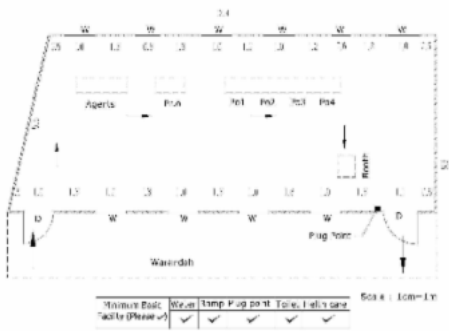

கையொப்பம்

Nazri Naksha

Google Map View

Polling Station Building Front View

Polling Station Front View

Cad View

Key MAP View

| | | | | | |
|---|------------|---|------------|---|------------|
| <p>S 1</p> <p>பெயர் : பிரசாந்த் - தந்தையின் பெயர்: தண்டபாணி - வீட்டு எண் : 1 வயது : 30 பாலினம் : ஆண்</p> <p>Photo is available</p> | SIK0739466 | <p>2</p> <p>பெயர் : காஞ்சனா தாயின் பெயர்: கஸ்தூரி வீட்டு எண் : 1 வயது : 27 பாலினம் : பெண்</p> <p>Photo is available</p> | SIK1170760 | <p>3</p> <p>பெயர் : சிவரஞ்சினி கணவர் பெயர்: பாலமுருகன் வீட்டு எண் : 1 வயது : 27 பாலினம் : பெண்</p> <p>Photo is available</p> | SIK1079623 |
| <p>S 4</p> <p>பெயர் : கௌரி கணவர் பெயர்: அருள்செல்வன் வீட்டு எண் : 1-28 வயது : 29 பாலினம் : பெண்</p> <p>Photo is available</p> | SIK1839455 | <p>5</p> <p>பெயர் : முரளி - தந்தையின் பெயர்: சுப்பரமணி - வீட்டு எண் : 1-45 வயது : 43 பாலினம் : ஆண்</p> <p>Photo is available</p> | SIK0540492 | <p>6</p> <p>பெயர் : புஷ்பராஜ் - தந்தையின் பெயர்: பூபாலன் - வீட்டு எண் : 1-131 வயது : 31 பாலினம் : ஆண்</p> <p>Photo is available</p> | SIK0652065 |
| <p>7</p> <p>பெயர் : சந்தியா கணவர் பெயர்: முத்து வீட்டு எண் : 1/186 வயது : 29 பாலினம் : பெண்</p> <p>Photo is available</p> | SIK2062552 | <p>8</p> <p>பெயர் : வினோத் - தந்தையின் பெயர்: சேட்டு - வீட்டு எண் : 1-200 வயது : 31 பாலினம் : ஆண்</p> <p>Photo is available</p> | SIK0798918 | <p>9</p> <p>பெயர் : விக்னேஷ் - தந்தையின் பெயர்: சேட்டு - வீட்டு எண் : 1-200 வயது : 30 பாலினம் : ஆண்</p> <p>Photo is available</p> | SIK1032895 |
| <p>10</p> <p>பெயர் : கார்த்திகேயன் - தந்தையின் பெயர்: தணிகாசலம் - வீட்டு எண் : 1-206 வயது : 33 பாலினம் : ஆண்</p> <p>Photo is available</p> | SIK0540310 | <p>11</p> <p>பெயர் : சத்தியா கணவர் பெயர்: கந்தன் வீட்டு எண் : 1-206 வயது : 29 பாலினம் : பெண்</p> <p>Photo is available</p> | SIK1839463 | <p>12</p> <p>பெயர் : முருகன் - தந்தையின் பெயர்: மெய்யப்பன் - வீட்டு எண் : 1-217 வயது : 46 பாலினம் : ஆண்</p> <p>Photo is available</p> | SIK0540302 |
| <p>13</p> <p>பெயர் : தவமணி - கணவர் பெயர்: ஆதிமுலம் - வீட்டு எண் : 1-228 வயது : 36 பாலினம் : பெண்</p> <p>Photo is available</p> | SIK0652180 | <p>14</p> <p>பெயர் : நவிதா கணவர் பெயர்: ஐய்யனார் வீட்டு எண் : 1/288 வயது : 24 பாலினம் : பெண்</p> <p>Photo is available</p> | SIK2082329 | <p>15</p> <p>பெயர் : முருகன் - தந்தையின் பெயர்: ஆறுமுகம் - வீட்டு எண் : 1-392 வயது : 40 பாலினம் : ஆண்</p> <p>Photo is available</p> | SIK0652263 |
| <p>16</p> <p>பெயர் : கிரிஜா கணவர் பெயர்: கணேஷ் வீட்டு எண் : 1/480 வயது : 30 பாலினம் : பெண்</p> <p>Photo is available</p> | SIK2061323 | <p>17</p> <p>பெயர் : புலனேஸ்வரி தந்தையின் பெயர்: கண்ணன் வீட்டு எண் : 2-226 வயது : 29 பாலினம் : பெண்</p> <p>Photo is available</p> | SIK1839430 | <p>18</p> <p>பெயர் : ரமணி - தந்தையின் பெயர்: ராமதாஸ் - வீட்டு எண் : 2-272 வயது : 33 பாலினம் : பெண்</p> <p>Photo is available</p> | SIK0540344 |
| <p>S 19</p> <p>பெயர் : மோகன்ராஜ் தந்தையின் பெயர்: தட்சணாமுத்தி வீட்டு எண் : 2/27 வயது : 21 பாலினம் : ஆண்</p> <p>Photo is available</p> | SIK2025781 | <p>S 20</p> <p>பெயர் : ரமேஷ் - தந்தையின் பெயர்: கலியபெருமாள் - வீட்டு எண் : 2-379 வயது : 35 பாலினம் : ஆண்</p> <p>Photo is available</p> | SIK0540401 | <p>21</p> <p>பெயர் : கலா - கணவர் பெயர்: சுப்ரமணி - வீட்டு எண் : 2-382 வயது : 55 பாலினம் : பெண்</p> <p>Photo is available</p> | SIK0739532 |
| <p>22</p> <p>பெயர் : ராஜசேகர் - தந்தையின் பெயர்: சுப்ரமணி - வீட்டு எண் : 2-382 வயது : 38 பாலினம் : ஆண்</p> <p>Photo is available</p> | SIK0739540 | <p>23</p> <p>பெயர் : ஜெயபிரகாஷ் ஜெ தாயின் பெயர்: வளர்மதி வீட்டு எண் : 2/436 வயது : 22 பாலினம் : ஆண்</p> <p>Photo is available</p> | SIK2064475 | <p>24</p> <p>பெயர் : சூரியா கணவர் பெயர்: லோகநாதன் வீட்டு எண் : 3-15 வயது : 34 பாலினம் : பெண்</p> <p>Photo is available</p> | SIK1079136 |
| <p>25</p> <p>பெயர் : இராதாகிருஷ்ணன் - தந்தையின் பெயர்: முருகேசன் - வீட்டு எண் : 3-133 வயது : 47 பாலினம் : ஆண்</p> <p>Photo is available</p> | SIK0540260 | <p>26</p> <p>பெயர் : பார்த்திபன் தந்தையின் பெயர்: பாண்டுரங்கன் வீட்டு எண் : 3/333 வயது : 21 பாலினம் : ஆண்</p> <p>Photo is available</p> | SIK2057008 | <p>27</p> <p>பெயர் : ஷீலா தாயின் பெயர்: அம்சவள்ளி வீட்டு எண் : 3/333 வயது : 21 பாலினம் : பெண்</p> <p>Photo is available</p> | SIK2182053 |
| <p>28</p> <p>பெயர் : யோகேஸ்வரன் தாயின் பெயர்: அம்சவள்ளி வீட்டு எண் : 3/333 வயது : 19 பாலினம் : ஆண்</p> <p>Photo is available</p> | SIK2177558 | <p>29</p> <p>பெயர் : பச்சையம்மாள் - கணவர் பெயர்: கோவிந்தன் - வீட்டு எண் : 3-338 வயது : 75 பாலினம் : பெண்</p> <p>Photo is available</p> | SIK1489145 | <p>30</p> <p>பெயர் : சீதா கணவர் பெயர்: அருள்பாண்டியன் வீட்டு எண் : 3 338 வயது : 34 பாலினம் : பெண்</p> <p>Photo is available</p> | SIK1197508 |