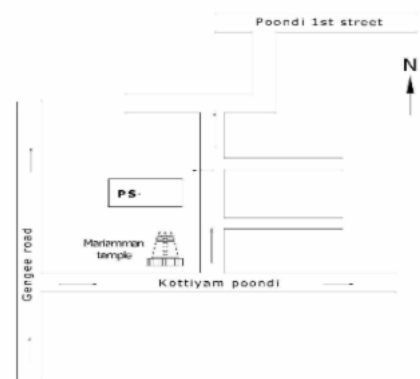

கையொப்பம்

Nazri Naksha

Google Map View

Polling Station Building Front View

Polling Station Front View

Cad View

Key MAP View

| | | |
|---|---|---|
| 1 பெயர் : ருக்குமணி - கணவர் பெயர்: யுவராஜ் - வீட்டு எண் : 1 வயது : 68 பாலினம் : பெண் Photo is available SIK1582568 | 2 பெயர் : பாக்கியலட்சுமி - கணவர் பெயர்: முருகன் - வீட்டு எண் : 1 வயது : 48 பாலினம் : பெண் Photo is available SIK0744367 | 3 பெயர் : வெங்கடேசன் தந்தையின் பெயர்: யுவராஜ் வீட்டு எண் : 1 வயது : 47 பாலினம் : ஆண் Photo is available SIK2036671 |
| 4 பெயர் : அர்சுணன் - தந்தையின் பெயர்: யுவராஜ் - வீட்டு எண் : 1 வயது : 42 பாலினம் : ஆண் Photo is available SIK0145631 | 5 பெயர் : நடேசன் - தந்தையின் பெயர்: ரங்கநாதன் - வீட்டு எண் : 1 வயது : 38 பாலினம் : ஆண் Photo is available SIK0744425 | 6 பெயர் : அன்பு - தந்தையின் பெயர்: ஏழுமலை - வீட்டு எண் : 1 வயது : 34 பாலினம் : ஆண் Photo is available SIK0800748 |
| 7 பெயர் : அஞ்சலாட்சி - கணவர் பெயர்: வினோத் - வீட்டு எண் : 1 வயது : 32 பாலினம் : பெண் Photo is available SIK0800706 | 8 பெயர் : புஷ்பநாதன் - தந்தையின் பெயர்: தேசிங்கு - வீட்டு எண் : 1 வயது : 32 பாலினம் : ஆண் Photo is available SIK0744508 | 9 பெயர் : பூமாதேவி - கணவர் பெயர்: அய்யனார் - வீட்டு எண் : 1 வயது : 31 பாலினம் : பெண் Photo is available SIK0895383 |
| 10 பெயர் : அருணகிரி - தந்தையின் பெயர்: அண்ணாமலை - வீட்டு எண் : 1 வயது : 31 பாலினம் : ஆண் Photo is available SIK0800664 | 11 பெயர் : வானிதி கணவர் பெயர்: ஜெயமூர்த்தி வீட்டு எண் : 1 வயது : 31 பாலினம் : பெண் Photo is available SIK1117837 | 12 பெயர் : பலராமன் தந்தையின் பெயர்: பஞ்சமூர்த்தி வீட்டு எண் : 1 வயது : 29 பாலினம் : ஆண் Photo is available SIK1117951 |
| 13 பெயர் : தினேஷ் தந்தையின் பெயர்: சிவா வீட்டு எண் : 1 வயது : 23 பாலினம் : ஆண் Photo is available SIK1874213 | 14 பெயர் : அம்பிகா - கணவர் பெயர்: வெங்கடேசன் - வீட்டு எண் : 1-1 வயது : 40 பாலினம் : பெண் Photo is available SIK0895516 | 15 பெயர் : சத்தியா - கணவர் பெயர்: லட்சுமணன் - வீட்டு எண் : 1-2 வயது : 36 பாலினம் : பெண் Photo is available SIK0267294 |
| 16 பெயர் : அய்யனார் தந்தையின் பெயர்: குமரகுரு வீட்டு எண் : 1-3 வயது : 23 பாலினம் : ஆண் Photo is available SIK1873504 | 17 பெயர் : அர்சுணன் - தந்தையின் பெயர்: அண்ணாமலை - வீட்டு எண் : 1-4 வயது : 29 பாலினம் : ஆண் Photo is available SIK0895359 | 18 பெயர் : பிரவின்குமார் தந்தையின் பெயர்: வேலு வீட்டு எண் : 1-27 வயது : 23 பாலினம் : ஆண் Photo is available SIK1874288 |
| 19 பெயர் : பிரதீப் தந்தையின் பெயர்: வேலு வீட்டு எண் : 1/27 வயது : 21 பாலினம் : ஆண் Photo is available SIK2013860 | 20 பெயர் : வித்யா வெ தந்தையின் பெயர்: வெங்கடேசன் வீட்டு எண் : 1/27 வயது : 19 பாலினம் : பெண் Photo is available SIK2193092 | 21 பெயர் : அபினாஷ் தந்தையின் பெயர்: குணசேகர் ரா வீட்டு எண் : 1/29 வயது : 21 பாலினம் : ஆண் Photo is available SIK2031185 |
| 22 பெயர் : மண்ணாங்கட்டி - கணவர் பெயர்: ஆறுமுகம் - வீட்டு எண் : 2 வயது : 81 பாலினம் : பெண் Photo is available SIK1582592 | 23 பெயர் : முருகன் - தந்தையின் பெயர்: ஆறுமுகம் - வீட்டு எண் : 2 வயது : 51 பாலினம் : ஆண் Photo is available LPN1087709 | 24 பெயர் : சிவமூர்த்தி - தந்தையின் பெயர்: ஆறுமுகம் - வீட்டு எண் : 2 வயது : 48 பாலினம் : ஆண் Photo is available SIK0075051 |
| 25 பெயர் : சிவக்குமார் - தந்தையின் பெயர்: ஆறுமுகம் - வீட்டு எண் : 2 வயது : 40 பாலினம் : ஆண் Photo is available SIK0075101 | 26 பெயர் : கலா - கணவர் பெயர்: சிவக்குமார் - வீட்டு எண் : 2 வயது : 38 பாலினம் : பெண் Photo is available SIK0075119 | 27 பெயர் : ரஞ்சித்குமார் தந்தையின் பெயர்: ஆறுமுகம் வீட்டு எண் : 2 வயது : 31 பாலினம் : ஆண் Photo is available SIK2036689 |
| 28 பெயர் : குமரேசன் - தந்தையின் பெயர்: நாகப்பன் - வீட்டு எண் : 2 வயது : 28 பாலினம் : ஆண் Photo is available SIK0932889 | 29 பெயர் : சுந்தரி - கணவர் பெயர்: சிவமூர்த்தி - வீட்டு எண் : 2-2A வயது : 38 பாலினம் : பெண் Photo is available SIK0145607 | 30 பெயர் : காயாத்ரி தந்தையின் பெயர்: சிவசங்கர் வீட்டு எண் : 2-30 வயது : 24 பாலினம் : பெண் Photo is available SIK1845171 |