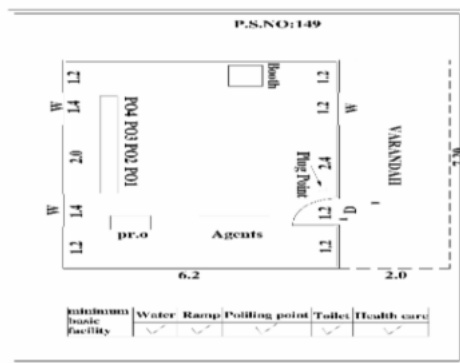

கையொப்பம்

Nazri Naksha

Google Map View

Polling Station Building Front View

Polling Station Front View

Cad View

Key MAP View

| | | |
|---|---|---|
| 1 பெயர் : ருக்குமணி - கணவர் பெயர்: யுவராஜ் - வீட்டு எண் : 1 வயது : 68 பாலினம் : பெண் Photo is available SIK1582568 | 2 பெயர் : பாக்கியலட்சுமி - கணவர் பெயர்: முருகன் - வீட்டு எண் : 1 வயது : 48 பாலினம் : பெண் Photo is available SIK0744367 | 3 பெயர் : வெங்கடேசன் தந்தையின் பெயர்: யுவராஜ் வீட்டு எண் : 1 வயது : 47 பாலினம் : ஆண் Photo is available SIK2036671 |
| 4 பெயர் : அர்சுணன் - தந்தையின் பெயர்: யுவராஜ் - வீட்டு எண் : 1 வயது : 42 பாலினம் : ஆண் Photo is available SIK0145631 | 5 பெயர் : நடேசன் - தந்தையின் பெயர்: ரங்கநாதன் - வீட்டு எண் : 1 வயது : 38 பாலினம் : ஆண் Photo is available SIK0744425 | 6 பெயர் : அன்பு - தந்தையின் பெயர்: ஏழுமலை - வீட்டு எண் : 1 வயது : 34 பாலினம் : ஆண் Photo is available SIK0800748 |
| 7 பெயர் : அஞ்சலாட்சி - கணவர் பெயர்: வினோத் - வீட்டு எண் : 1 வயது : 32 பாலினம் : பெண் Photo is available SIK0800706 | 8 பெயர் : புஷ்பநாதன் - தந்தையின் பெயர்: தேசிங்கு - வீட்டு எண் : 1 வயது : 32 பாலினம் : ஆண் Photo is available SIK0744508 | 9 பெயர் : பூமாதேவி - கணவர் பெயர்: அய்யனார் - வீட்டு எண் : 1 வயது : 31 பாலினம் : பெண் Photo is available SIK0895383 |
| 10 பெயர் : அருணகிரி - தந்தையின் பெயர்: அண்ணாமலை - வீட்டு எண் : 1 வயது : 31 பாலினம் : ஆண் Photo is available SIK0800664 | 11 பெயர் : வானிதி கணவர் பெயர்: ஜெயமூர்த்தி வீட்டு எண் : 1 வயது : 31 பாலினம் : பெண் Photo is available SIK1117837 | 12 பெயர் : பலராமன் தந்தையின் பெயர்: பஞ்சமூர்த்தி வீட்டு எண் : 1 வயது : 29 பாலினம் : ஆண் Photo is available SIK1117951 |
| 13 பெயர் : தினேஷ் தந்தையின் பெயர்: சிவா வீட்டு எண் : 1 வயது : 23 பாலினம் : ஆண் Photo is available SIK1874213 | 14 பெயர் : அம்பிகா - கணவர் பெயர்: வெங்கடேசன் - வீட்டு எண் : 1-1 வயது : 40 பாலினம் : பெண் Photo is available SIK0895516 | 15 பெயர் : சத்தியா - கணவர் பெயர்: லட்சுமணன் - வீட்டு எண் : 1-2 வயது : 36 பாலினம் : பெண் Photo is available SIK0267294 |
| 16 பெயர் : அய்யனார் தந்தையின் பெயர்: குமரகுரு வீட்டு எண் : 1-3 வயது : 23 பாலினம் : ஆண் Photo is available SIK1873504 | 17 பெயர் : அர்சுணன் - தந்தையின் பெயர்: அண்ணாமலை - வீட்டு எண் : 1-4 வயது : 29 பாலினம் : ஆண் Photo is available SIK0895359 | 18 பெயர் : பிரவின்குமார் தந்தையின் பெயர்: வேலு வீட்டு எண் : 1-27 வயது : 23 பாலினம் : ஆண் Photo is available SIK1874288 |
| 19 பெயர் : பிரதீப் தந்தையின் பெயர்: வேலு வீட்டு எண் : 1/27 வயது : 21 பாலினம் : ஆண் Photo is available SIK2013860 | 20 பெயர் : வித்யா வெ தந்தையின் பெயர்: வெங்கடேசன் வீட்டு எண் : 1/27 வயது : 19 பாலினம் : பெண் Photo is available SIK2193092 | 21 பெயர் : அபினாஷ் தந்தையின் பெயர்: குணசேகர் ரா வீட்டு எண் : 1/29 வயது : 21 பாலினம் : ஆண் Photo is available SIK2031185 |
| 22 பெயர் : மண்ணாங்கட்டி - கணவர் பெயர்: ஆறுமுகம் - வீட்டு எண் : 2 வயது : 81 பாலினம் : பெண் Photo is available SIK1582592 | 23 பெயர் : முருகன் - தந்தையின் பெயர்: ஆறுமுகம் - வீட்டு எண் : 2 வயது : 51 பாலினம் : ஆண் Photo is available LPN1087709 | 24 பெயர் : சிவமூர்த்தி - தந்தையின் பெயர்: ஆறுமுகம் - வீட்டு எண் : 2 வயது : 48 பாலினம் : ஆண் Photo is available SIK0075051 |
| 25 பெயர் : சிவக்குமார் - தந்தையின் பெயர்: ஆறுமுகம் - வீட்டு எண் : 2 வயது : 40 பாலினம் : ஆண் Photo is available SIK0075101 | 26 பெயர் : கலா - கணவர் பெயர்: சிவக்குமார் - வீட்டு எண் : 2 வயது : 38 பாலினம் : பெண் Photo is available SIK0075119 | 27 பெயர் : ரஞ்சித்குமார் தந்தையின் பெயர்: ஆறுமுகம் வீட்டு எண் : 2 வயது : 31 பாலினம் : ஆண் Photo is available SIK2036689 |
| 28 பெயர் : குமரேசன் - தந்தையின் பெயர்: நாகப்பன் - வீட்டு எண் : 2 வயது : 28 பாலினம் : ஆண் Photo is available SIK0932889 | 29 பெயர் : சுந்தரி - கணவர் பெயர்: சிவமூர்த்தி - வீட்டு எண் : 2-2A வயது : 38 பாலினம் : பெண் Photo is available SIK0145607 | 30 பெயர் : காயாத்ரி தந்தையின் பெயர்: சிவசங்கர் வீட்டு எண் : 2-30 வயது : 24 பாலினம் : பெண் Photo is available SIK1845171 |