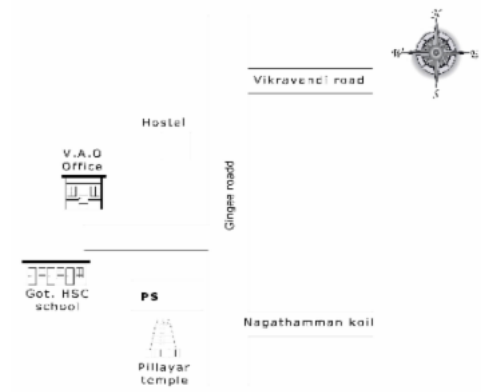

Polling Station Building Front View

Polling Station Front View

Cad View

Key MAP View

1 பெயர் : கமலா தந்தையின் பெயர்: கலியமூர்த்தி வீட்டு எண் : 0 வயது : 43 பாலினம் : பெண் Photo is available SIK1962182	2 பெயர் : ரங்கநாதன் - தந்தையின் பெயர்: கிருஷ்ணன் - வீட்டு எண் : 1 வயது : 88 பாலினம் : ஆண் Photo is available SIK0548131	3 பெயர் : அருணாச்சலம் - தந்தையின் பெயர்: மெய்யான் - வீட்டு எண் : 1 வயது : 69 பாலினம் : ஆண் Photo is available SIK0745380
4 பெயர் : புவனேஸ்வரி - கணவர் பெயர்: அருணாசலம் - வீட்டு எண் : 1 வயது : 57 பாலினம் : பெண் Photo is available SIK0745398	Q 5 பெயர் : தேவி - தந்தையின் பெயர்: செல்வம் வீட்டு எண் : 1-140 வயது : 29 பாலினம் : பெண் Photo is available SIK0933390	6 பெயர் : வெங்கடேசன் - தந்தையின் பெயர்: நாகப்பன் - வீட்டு எண் : 2 வயது : 34 பாலினம் : ஆண் Photo is available SIK0547760
7 பெயர் : ஜெயசுதா கணவர் பெயர்: ராஜதுரை வீட்டு எண் : 2 வயது : 26 பாலினம் : பெண் Photo is available SIK1878404	8 பெயர் : ராதா கணவர் பெயர்: சின்னதுரை வீட்டு எண் : 2-2 வயது : 32 பாலினம் : பெண் Photo is available SIK1814359	9 பெயர் : திவ்யா கணவர் பெயர்: கார்த்திகேயன் வீட்டு எண் : 2/16 வயது : 27 பாலினம் : பெண் Photo is available SIK2048320
10 பெயர் : ரேணுகோபால் தந்தையின் பெயர்: நாகப்பன் வீட்டு எண் : 2-142 வயது : 35 பாலினம் : ஆண் Photo is available SIK1921386	11 பெயர் : ஆஷா தாயின் பெயர்: அம்புசம் வீட்டு எண் : 2-147 வயது : 29 பாலினம் : பெண் Photo is available SIK1814276	12 பெயர் : மோகன்ராஜ் - தந்தையின் பெயர்: தீப்பாஞ்சான் - வீட்டு எண் : 2-148 வயது : 40 பாலினம் : ஆண் Photo is available SIK0076943
13 பெயர் : கன்னிகா - கணவர் பெயர்: கணேசன் - வீட்டு எண் : 2-152 வயது : 66 பாலினம் : பெண் Photo is available SIK0076950	14 பெயர் : மகாலட்சுமி கணவர் பெயர்: மோகன்ராஜ் வீட்டு எண் : 2-152 வயது : 33 பாலினம் : பெண் Photo is available SIK1125491	15 பெயர் : நாராயணசாமி - தந்தையின் பெயர்: சந்திரசேகர் - வீட்டு எண் : 2-153 வயது : 28 பாலினம் : ஆண் Photo is available SIK0965343
16 பெயர் : பிரதீபா தந்தையின் பெயர்: சந்திரசேகர் வீட்டு எண் : 2-153 வயது : 22 பாலினம் : பெண் Photo is available SIK1962018	17 பெயர் : ஹேமலதா தந்தையின் பெயர்: சந்திரசேகர் வீட்டு எண் : 2/153 வயது : 20 பாலினம் : பெண் Photo is available SIK2124451	18 பெயர் : செந்தமீழ் தந்தையின் பெயர்: செழியன் வீட்டு எண் : 2-159 வயது : 27 பாலினம் : பெண் Photo is available SIK1080522
19 பெயர் : சிவரஞ்சினி தந்தையின் பெயர்: செழியன் வீட்டு எண் : 2-159 வயது : 23 பாலினம் : பெண் Photo is available SIK1877349	20 பெயர் : ஆனந்தஜோதி கணவர் பெயர்: பாரதி வீட்டு எண் : 2/161 வயது : 35 பாலினம் : பெண் Photo is available SIK2112514	21 பெயர் : தினகர் பாபு - தந்தையின் பெயர்: சுப்பரமணி - வீட்டு எண் : 2-161 வயது : 30 பாலினம் : ஆண் Photo is available SIK0745315
22 பெயர் : சாரமதி தந்தையின் பெயர்: வேல்முருகன் வீட்டு எண் : 2-196 வயது : 24 பாலினம் : பெண் Photo is available SIK1814458	23 பெயர் : ஷாலினி தந்தையின் பெயர்: குப்புசாமி வீட்டு எண் : 2/208 வயது : 24 பாலினம் : பெண் Photo is available SIK1962133	24 பெயர் : காளமேகம் தாயின் பெயர்: கலியமூர்த்தி வீட்டு எண் : 2/250 வயது : 23 பாலினம் : ஆண் Photo is available SIK1962117
25 பெயர் : ஷர்மிளா கணவர் பெயர்: வெங்கடாஜலபதி - வீட்டு எண் : 2-261 வயது : 40 பாலினம் : பெண் Photo is available SIK1023639	26 பெயர் : தியாகராஜன் - தந்தையின் பெயர்: பெரியசாமி - வீட்டு எண் : 2-289 வயது : 64 பாலினம் : ஆண் Photo is available SIK0745232	27 பெயர் : வேளாங்கண்ணி - கணவர் பெயர்: தியாகராஜன் - வீட்டு எண் : 2-289 வயது : 54 பாலினம் : பெண் Photo is available SIK0745240
28 பெயர் : கோவிந்தம்மாள் - கணவர் பெயர்: முருகன் - வீட்டு எண் : 2-292 வயது : 41 பாலினம் : பெண் Photo is available SIK0745281	29 பெயர் : சத்தியபிரியா கணவர் பெயர்: சீனுவாசன் வீட்டு எண் : 2-303 வயது : 36 பாலினம் : பெண் Photo is available SIK1154145	30 பெயர் : லீனா தந்தையின் பெயர்: நாகவேல் வீட்டு எண் : 2-460 வயது : 24 பாலினம் : பெண் Photo is available SIK1877208