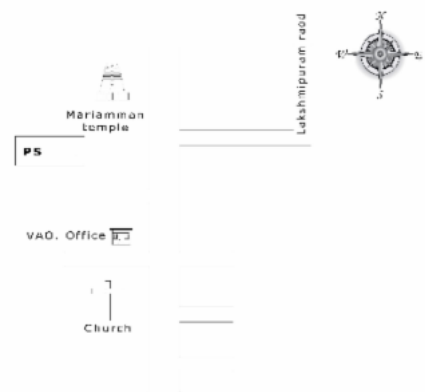

Cad View

Key MAP View