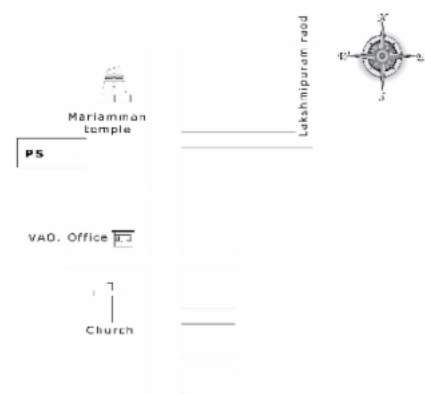

Cad View

Key MAP View