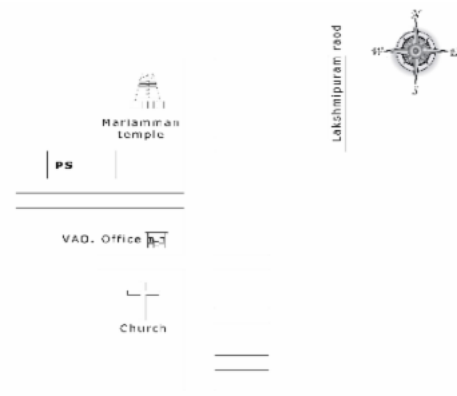

Key MAP View