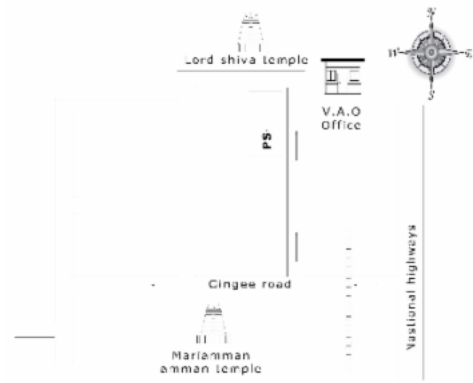

Cad View

Key MAP View