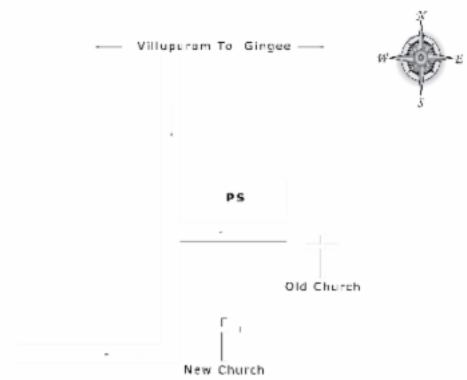

Polling Station Front View

Cad View

Key MAP View

சட்டமன்றத் தொகுதியின் எண் மற்றும் பெயர் : 75-விக்கிரவாண்டி
பிரிவு எண் மற்றும் பெயர் 1-பிரம்மதேசம் (வ.கி) & (ஊ), மெயின் ரோடு

1 பெயர் : பொக்கிவா கணவர் பெயர் : சுந்தரம் - வீட்டு எண் : 1 வயது : 45 பாலினம் : பெண் Photo is available SIK0665190	2 பெயர் : மாரிமுத்து - தந்தையின் பெயர் : அரிபுத்திரி - வீட்டு எண் : 1-6 வயது : 50 பாலினம் : ஆண் Photo is available SIK1585611	3 பெயர் : சம்மன்ஸ்மேரி - கணவர் பெயர் : பழனி - வீட்டு எண் : 1-9 வயது : 74 பாலினம் : பெண் Photo is available SIK0092734
4 பெயர் : இராஜாமணி - தந்தையின் பெயர் : பழனி - வீட்டு எண் : 1-9 வயது : 46 பாலினம் : ஆண் Photo is available SIK0092742	5 பெயர் : குமார் - தந்தையின் பெயர் : பழனி - வீட்டு எண் : 1-9 வயது : 46 பாலினம் : ஆண் Photo is available SIK0613265	6 பெயர் : இளங்கோ - தந்தையின் பெயர் : பழனி - வீட்டு எண் : 1-9 வயது : 45 பாலினம் : ஆண் Photo is available SIK0382747
7 பெயர் : முனியம்மாள் - கணவர் பெயர் : கண்ணு - வீட்டு எண் : 1-11 வயது : 78 பாலினம் : பெண் Photo is available SIK1585645	8 பெயர் : சண்முகராஜ் தந்தையின் பெயர் : கனகராஜ் வீட்டு எண் : 2-18 வயது : 25 பாலினம் : ஆண் Photo is available SIK1123421	# 9 பெயர் : செம்மலர் - கணவர் பெயர் : தணிகை வேல் - வீட்டு எண் : 2/22 வயது : 36 பாலினம் : பெண் Photo is available SIK0382721
10 பெயர் : வள்ளியம்மை - கணவர் பெயர் : ரமேஷ் - வீட்டு எண் : 2-24 வயது : 52 பாலினம் : பெண் Photo is available LPN1331156	11 பெயர் : காளிதாஸ் தந்தையின் பெயர் : ரமேஷ் வீட்டு எண் : 2-24 வயது : 24 பாலினம் : ஆண் Photo is available SIK1837186	12 பெயர் : கலைச்செல்வி தந்தையின் பெயர் : ரமேஷ் வீட்டு எண் : 2/24 வயது : 22 பாலினம் : பெண் Photo is available SIK1985480
13 பெயர் : முரளி - தந்தையின் பெயர் : முருகன் - வீட்டு எண் : 2-28 வயது : 28 பாலினம் : ஆண் Photo is available SIK0939173	14 பெயர் : கணேசன் தந்தையின் பெயர் : வெங்கடேசன் வீட்டு எண் : 2-29 வயது : 25 பாலினம் : ஆண் Photo is available SIK1123579	15 பெயர் : அருண் குமார் தந்தையின் பெயர் : முத்துகுமரன் வீட்டு எண் : 2/33 வயது : 25 பாலினம் : ஆண் Photo is available SIK1123322
16 பெயர் : ரகுராமன் - தந்தையின் பெயர் : தர்மலிங்கம் - வீட்டு எண் : 2-40 வயது : 52 பாலினம் : ஆண் Photo is available LPN8470405	17 பெயர் : கவிப்ரியா தந்தையின் பெயர் : மனோகரன் வீட்டு எண் : 2/61 வயது : 24 பாலினம் : பெண் Photo is available SIK1842848	18 பெயர் : அமுதா கணவர் பெயர் : மோகன் வீட்டு எண் : 2-68 வயது : 29 பாலினம் : பெண் Photo is available SIK1099738
19 பெயர் : சாரதா கணவர் பெயர் : யுவராஜன் வீட்டு எண் : 2/74 வயது : 31 பாலினம் : பெண் Photo is available SIK1099779	20 பெயர் : எழிலரசன் - தந்தையின் பெயர் : முருகன் - வீட்டு எண் : 2-77 வயது : 30 பாலினம் : ஆண் Photo is available SIK0761650	21 பெயர் : கோகுல் - தந்தையின் பெயர் : சீனிவாசன் - வீட்டு எண் : 2-84 வயது : 30 பாலினம் : ஆண் Photo is available SIK0761676
22 பெயர் : வெங்கடேசன் - தந்தையின் பெயர் : ராமகிருஷ்ணன் - வீட்டு எண் : 2-114 வயது : 27 பாலினம் : ஆண் Photo is available SIK1008358	23 பெயர் : சந்தியா தந்தையின் பெயர் : செளந்தரராஜன் வீட்டு எண் : 2/143 வயது : 24 பாலினம் : பெண் Photo is available SIK1799659	24 பெயர் : விமலா தந்தையின் பெயர் : பழனி வீட்டு எண் : 2/144 வயது : 27 பாலினம் : பெண் Photo is available SIK2058543
25 பெயர் : விக்னேஷ் தந்தையின் பெயர் : ராமகிருஷ்ணன் வீட்டு எண் : 2-144 வயது : 25 பாலினம் : ஆண் Photo is available SIK1123736	26 பெயர் : தெய்வமணி கணவர் பெயர் : தேவநாதன் வீட்டு எண் : 2-145 வயது : 47 பாலினம் : பெண் Photo is available SIK1834456	27 பெயர் : மகேஸ்வரி - கணவர் பெயர் : ஜெயசங்கரன் - வீட்டு எண் : 5 வயது : 36 பாலினம் : பெண் Photo is available SIK0382648
28 பெயர் : கீதாஞ்சலி தந்தையின் பெயர் : சூரியா வீட்டு எண் : 30 வயது : 34 பாலினம் : பெண் Photo is available SIK1099712	S 29 பெயர் : லட்சுமி - கணவர் பெயர் : குமார் வீட்டு எண் : a வயது : 53 பாலினம் : பெண் Photo is available SIK0382739	S 30 பெயர் : ஜெயசங்கரன் - தந்தையின் பெயர் : ஜெயக்குமார் - வீட்டு எண் : a வயது : 36 பாலினம் : ஆண் Photo is available SIK0382879