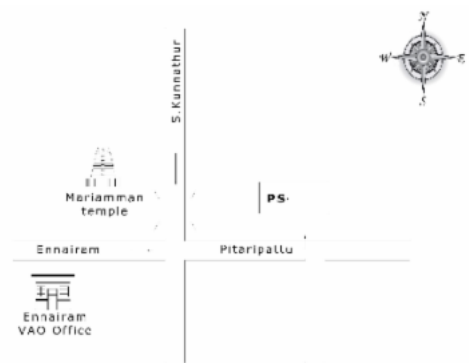

Cad View

Key MAP View