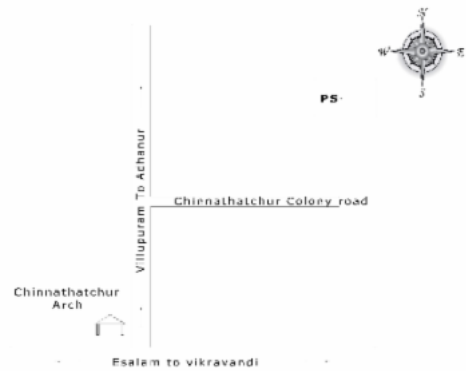

Cad View

Key MAP View