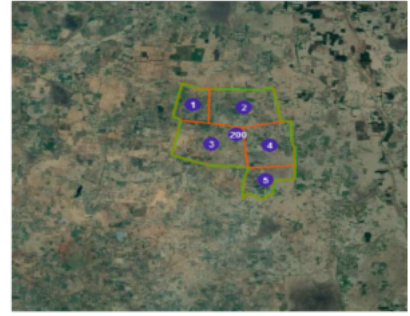

**3. வாக்குச் சாவடியின் விவரங்கள்**

வாக்குச் சாவடியின் எண் மற்றும் பெயர் : 224 - ஊராட்சி ஒன்றிய துவக்கப்பள்ளி, தெற்கு பகுதி மேற்கு கட்டிடம், ஆசூர்-605652  வாக்குச் சாவடியின் முகவரி : ஊராட்சி ஒன்றிய துவக்கப்பள்ளி, தெற்கு பகுதி மேற்கு கட்டிடம், ஆசூர்-605652	<b>வாக்குச் சாவடியின் வகைப்பாடு (ஆண்/பெண்/பொது)</b>	<b>பொது</b>
	<b>துணை வாக்குச் சாவடிகளின் எண்ணிக்கை :</b>	0

**4. வாக்காளர்களின் எண்ணிக்கை**

தொடங்கும் வரிசை எண்	முடியும் வரிசை எண்.	நிகர வாக்காளர்களின் எண்ணிக்கை			
		ஆண்	பெண்	மூன்றாம் பாலினம்	மொத்தம்
1	704	325	358	0	683

கையொப்பம்

Nazri Naksha

Google Map View

Polling Station Building Front View