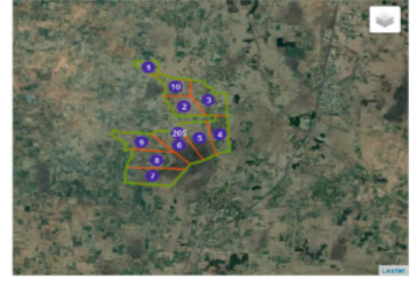

4. வாக்காளர்களின் எண்ணிக்கை

தொடங்கும் வரிசை எண்	முடியும் வரிசை எண்.	நிகர வாக்காளர்களின் எண்ணிக்கை			
		ஆண்	பெண்	மூன்றாம் பாலினம்	மொத்தம்
1	588	292	294	0	586

கையொப்பம்

Nazri Naksha

Google Map View

Polling Station Building Front View