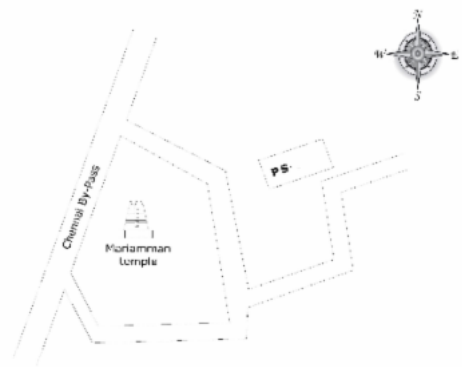

Google Map View

Polling Station Building Front View

Polling Station Front View

Cad View

Key MAP View

1 பெயர் : புவனேஸ்வரி - தந்தையின் பெயர்: பத்பநாபன் - வீட்டு எண் : 1 வயது : 28 பாலினம் : பெண்	SIK0968875 Photo is available	2 பெயர் : நர்மதா நா தந்தையின் பெயர்: நாகப்பன் வீட்டு எண் : 1/9 வயது : 21 பாலினம் : பெண்	SIK2199404 Photo is available	3 பெயர் : விஷ்ணுபிரசாத் தந்தையின் பெயர்: கிருஷ்ணன் வீட்டு எண் : 1/11 வயது : 20 பாலினம் : ஆண்	SIK2081438 Photo is available
4 பெயர் : வின்னராசி தாயின் பெயர்: அஞ்சலை அஞ்சலை வீட்டு எண் : 1/14 வயது : 20 பாலினம் : பெண்	SIK2082402 Photo is available	5 பெயர் : தினேஷ் தந்தையின் பெயர்: சங்கர் வீட்டு எண் : 1/14 வயது : 20 பாலினம் : ஆண்	SIK2208288 Photo is available	6 பெயர் : வினித் தந்தையின் பெயர்: மெய்யப்பன் வீட்டு எண் : 1/16 வயது : 20 பாலினம் : ஆண்	SIK2083491 Photo is available
7 பெயர் : சங்கீதா கணவர் பெயர்: செங்கோடன் வீட்டு எண் : 1/18 வயது : 28 பாலினம் : பெண்	SIK1795996 Photo is available	8 பெயர் : முனியம்மாள் கணவர் பெயர்: செந்தில் வீட்டு எண் : 1-22 வயது : 47 பாலினம் : பெண்	SIK1788728 Photo is available	9 பெயர் : பார்த்திபன் தந்தையின் பெயர்: பலராமன் வீட்டு எண் : 1-28 வயது : 31 பாலினம் : ஆண்	SIK1796267 Photo is available
10 பெயர் : வெற்றி ம தந்தையின் பெயர்: மண்ணாங்கட்டி வீட்டு எண் : 1/33 வயது : 38 பாலினம் : ஆண்	SIK2110633 Photo is available	11 பெயர் : சமன் தந்தையின் பெயர்: வெங்கடேசன் வீட்டு எண் : 1/49 வயது : 21 பாலினம் : ஆண்	SIK2081602 Photo is available	12 பெயர் : திரிஷா தந்தையின் பெயர்: சோலை வீட்டு எண் : 1/58 வயது : 22 பாலினம் : பெண்	SIK1992213 Photo is available
13 பெயர் : ஜெயசூர்யா தந்தையின் பெயர்: மயில்வேல் வீட்டு எண் : 1-65 வயது : 25 பாலினம் : பெண்	SIK1795962 Photo is available	14 பெயர் : ஜேமா தந்தையின் பெயர்: மயில்வேல் வீட்டு எண் : 1/65 வயது : 20 பாலினம் : பெண்	SIK2115335 Photo is available	15 பெயர் : ஜெகதீஸ்வரி ஜெ தந்தையின் பெயர்: ஜெயவேல் வீட்டு எண் : 1/77 வயது : 21 பாலினம் : பெண்	SIK2025922 Photo is available
16 பெயர் : சதீஷ்குமார் தந்தையின் பெயர்: சக்கரவர்த்தி வீட்டு எண் : 1/78 வயது : 21 பாலினம் : ஆண்	SIK2142628 Photo is available	17 பெயர் : வாணிபுரீ - தந்தையின் பெயர்: ஜெயமூர்த்தி - வீட்டு எண் : 1-79 வயது : 27 பாலினம் : பெண்	SIK1010925 Photo is available	18 பெயர் : சினேகா கணவர் பெயர்: மணிபாலன் வீட்டு எண் : 1/82 வயது : 23 பாலினம் : பெண்	SIK2215515 Photo is available
19 பெயர் : மணிமாறன் தந்தையின் பெயர்: அமாவாசை வீட்டு எண் : 1/82 வயது : 22 பாலினம் : ஆண்	SIK1991660 Photo is available	20 பெயர் : பிரகாஷ் - தந்தையின் பெயர்: முருகன் - வீட்டு எண் : 1-88 வயது : 33 பாலினம் : ஆண்	SIK0668491 Photo is available	21 பெயர் : ராதா கணவர் பெயர்: கலாநிதி வீட்டு எண் : 1-96 வயது : 28 பாலினம் : பெண்	SIK1921774 Photo is available
22 பெயர் : லட்சுமி - கணவர் பெயர்: கிருஷ்ணமூர்த்தி - வீட்டு எண் : 1-99 வயது : 46 பாலினம் : பெண்	SIK0766899 Photo is available	23 பெயர் : சரிதா தந்தையின் பெயர்: குமார் வீட்டு எண் : 1-101 வயது : 27 பாலினம் : பெண்	SIK1073907 Photo is available	24 பெயர் : கலைவாணி கணவர் பெயர்: சுரேஷ் வீட்டு எண் : 1/150 வயது : 36 பாலினம் : பெண்	SIK2127157 Photo is available
25 பெயர் : பரதராஜ் ஞா தாயின் பெயர்: சாந்தி ஞா வீட்டு எண் : 1/170 வயது : 19 பாலினம் : ஆண்	SIK2194744 Photo is available	26 பெயர் : கீதா - கணவர் பெயர்: சசிகுமார் - வீட்டு எண் : 1-173 வயது : 40 பாலினம் : பெண்	SIK0767046 Photo is available	27 பெயர் : கலியபெருமாள் - தந்தையின் பெயர்: அங்கப்பன் - வீட்டு எண் : 1-183 வயது : 66 பாலினம் : ஆண்	SIK1738442 Photo is available
28 பெயர் : பாக்கியம் - கணவர் பெயர்: கலியபெருமாள் - வீட்டு எண் : 1-183 வயது : 61 பாலினம் : பெண்	SIK1738459 Photo is available	29 பெயர் : சக்திவேல் தந்தையின் பெயர்: கலியபெருமாள் - வீட்டு எண் : 1-183 வயது : 42 பாலினம் : ஆண்	LPN2638989 Photo is available	30 பெயர் : பொற்கொடி - கணவர் பெயர்: சக்திவேல் - வீட்டு எண் : 1-183 வயது : 40 பாலினம் : பெண்	SIK0668400 Photo is available