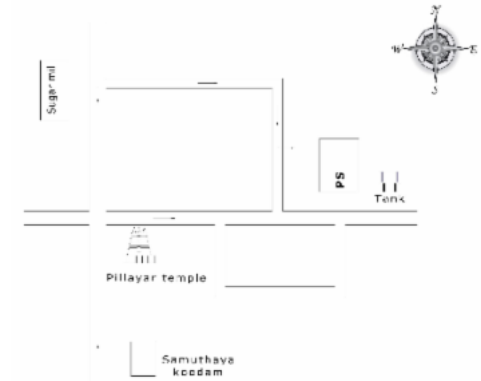

Key MAP View