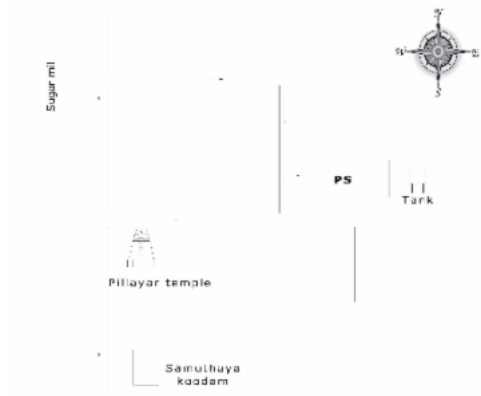

Key MAP View