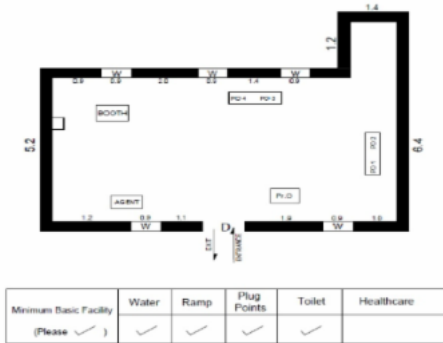

Google Map View

Polling Station Building Front View

Polling Station Front View

Cad View

Key MAP View

சட்டமன்றத் தொகுதியின் எண் மற்றும் பெயர் : 75-விக்கிரவாண்டி
பிரிவு எண் மற்றும் பெயர் 1-வடக்குச்சிபாளையம் (வ.கி) & (உஊ), மேட்டுத் தெரு