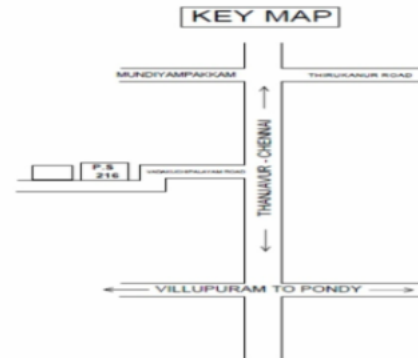

Google Map View

Polling Station Building Front View

Polling Station Front View

Cad View

Key MAP View

சட்டமன்றத் தொகுதியின் எண் மற்றும் பெயர் : 75-விக்கிரவாண்டி
பிரிவு எண் மற்றும் பெயர் 1-வடக்குச்சிபாளையம் (வ.கி) & (உஊ), மேட்டுத் தெரு