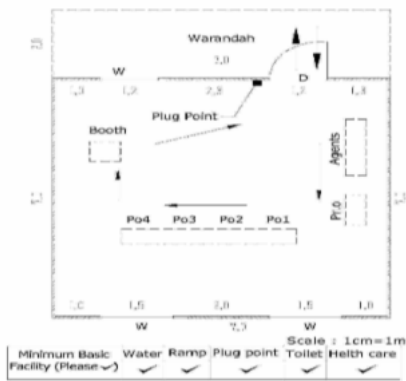

Google Map View

Polling Station Building Front View

Polling Station Front View

Cad View

Key MAP View

சட்டமன்றத் தொகுதியின் எண் மற்றும் பெயர் : 75-விக்கிரவாண்டி
பிரிவு எண் மற்றும் பெயர் 1-வி.சாலை (வ.கி) & (உ), கொங்கராமப்பூண்டி ரோடு