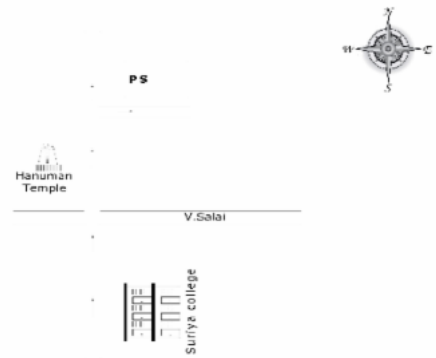

Google Map View

Polling Station Building Front View

Polling Station Front View

Cad View

Key MAP View

சட்டமன்றத் தொகுதியின் எண் மற்றும் பெயர் : 75-விக்கிரவாண்டி
பிரிவு எண் மற்றும் பெயர் 1-வி.சாலை (வ.கி) & (உ), கொங்கராமப்பூண்டி ரோடு