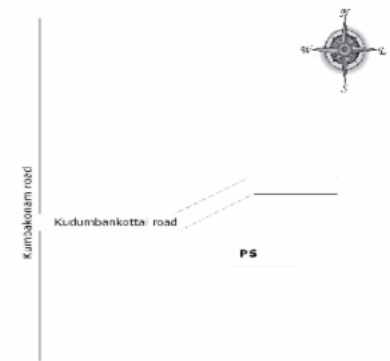

Cad View

Key MAP View